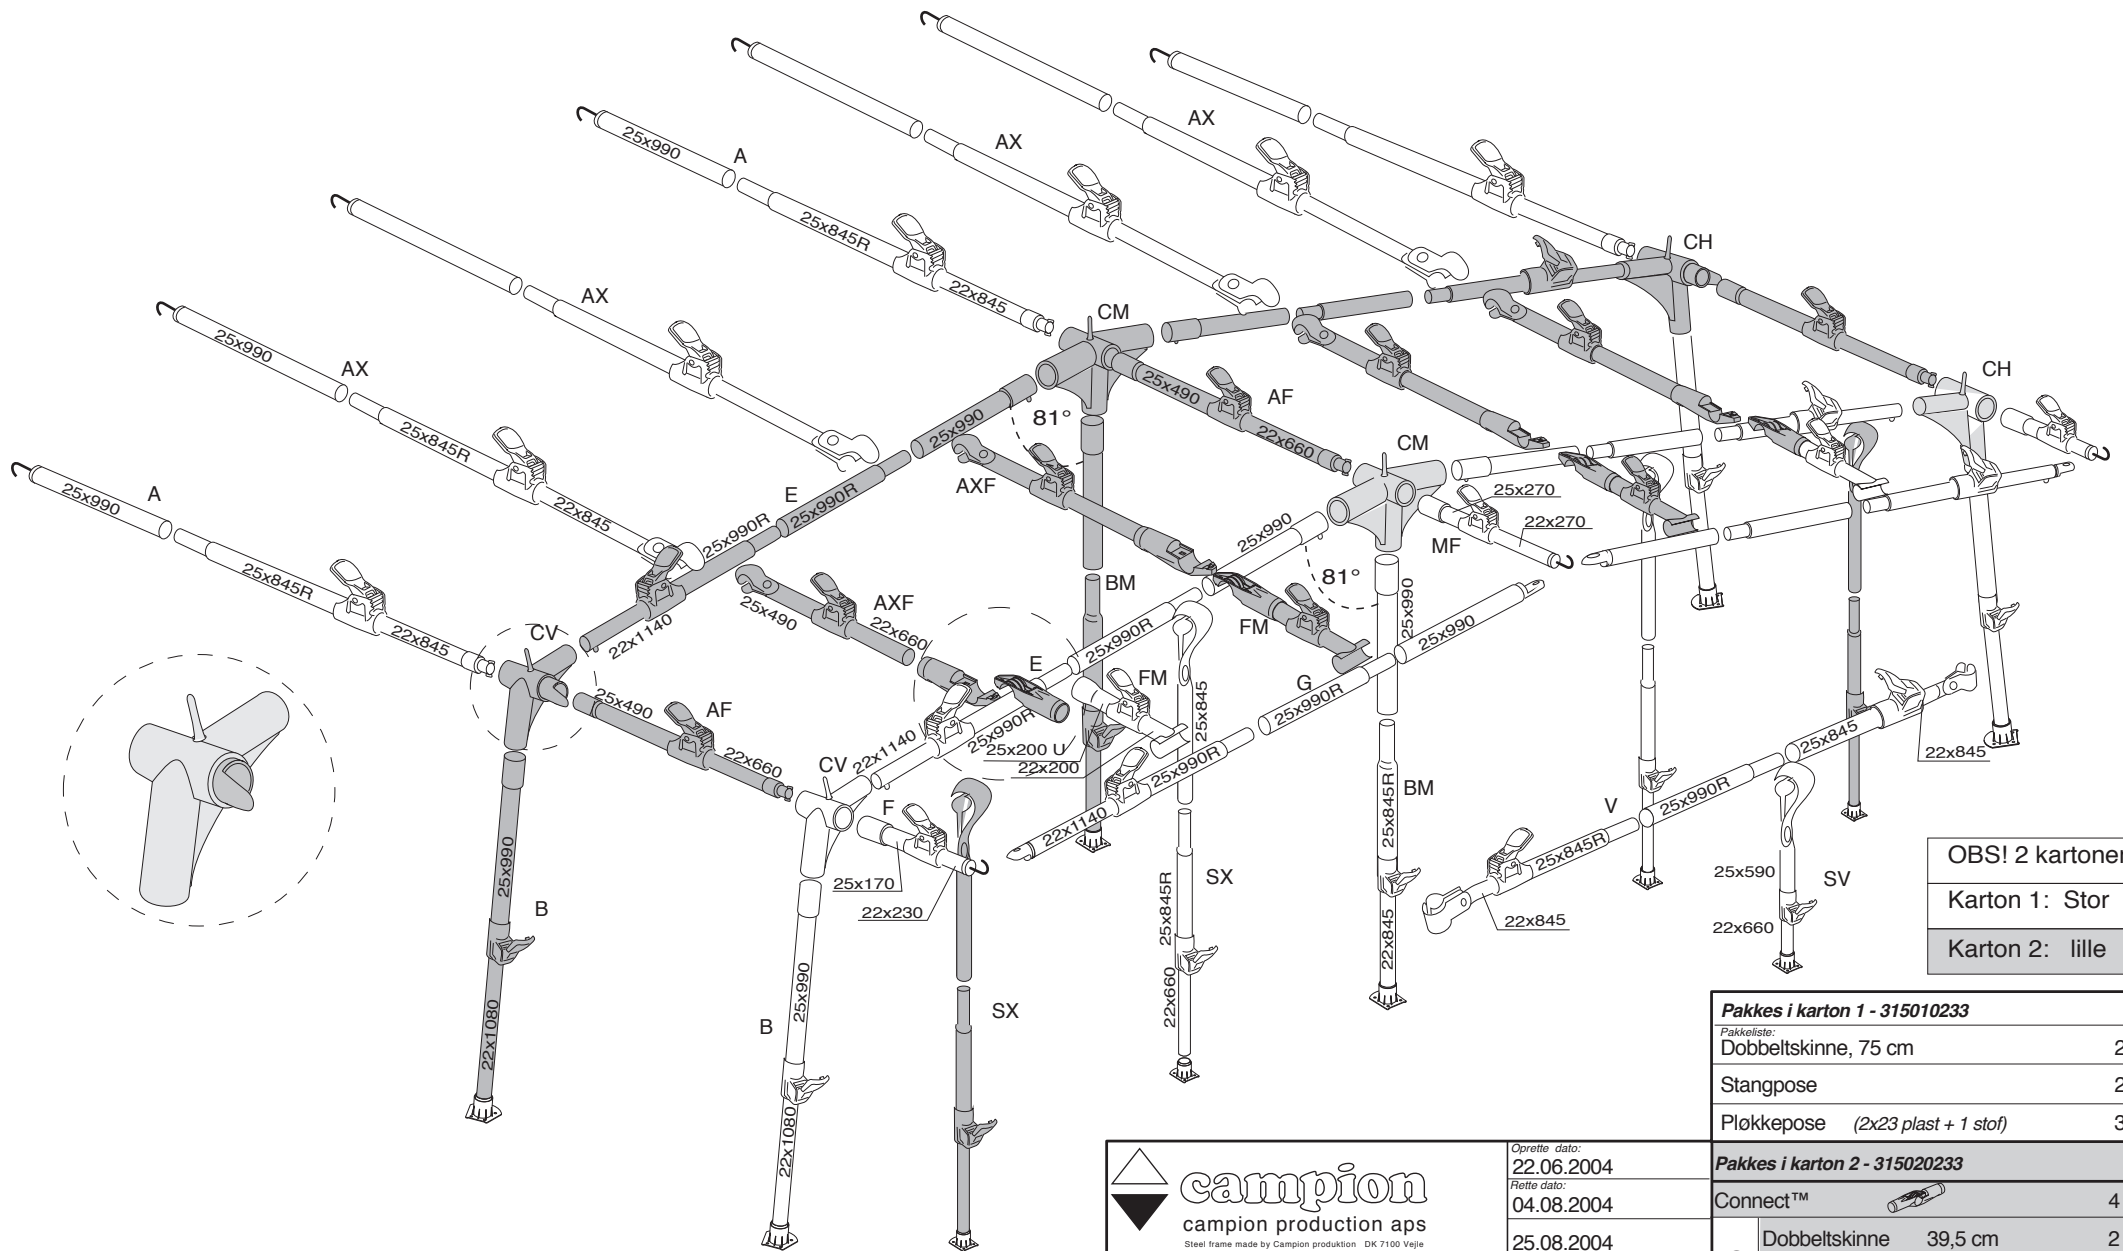

OBS! 2 kartoner
Karton 1: Stor
Karton 2: lille

Pakkes i karton 1 - 315010233	
<i>Pakkeliste:</i> Dobbeltskinne, 75 cm	2 stk
Stangpose	2 stk
Pløkkepose (2x23 plast + 1 stof)	3 stk

Pakkes i karton 2 - 315020233		
Connect™	4 stk	
(1 bdt.)	Dobbeltskinne 39,5 cm	2 stk
	93 cm	1 stk
	Klikprofil 90 cm	1 stk
	75 cm	2 stk
Klikprofil	15 cm	8 stk

campion
campion production aps
Steel frame made by Campion production DK 7100 Vejle

Benævnelse
Forum
ZINOX

G23

Oprettet dato:	22.06.2004
Revideret dato:	04.08.2004
	25.08.2004
	27.04.2005
	17.03.2005
	18.06.2005
	29.08.12
Sæson	

Vare nr.: **315020233**