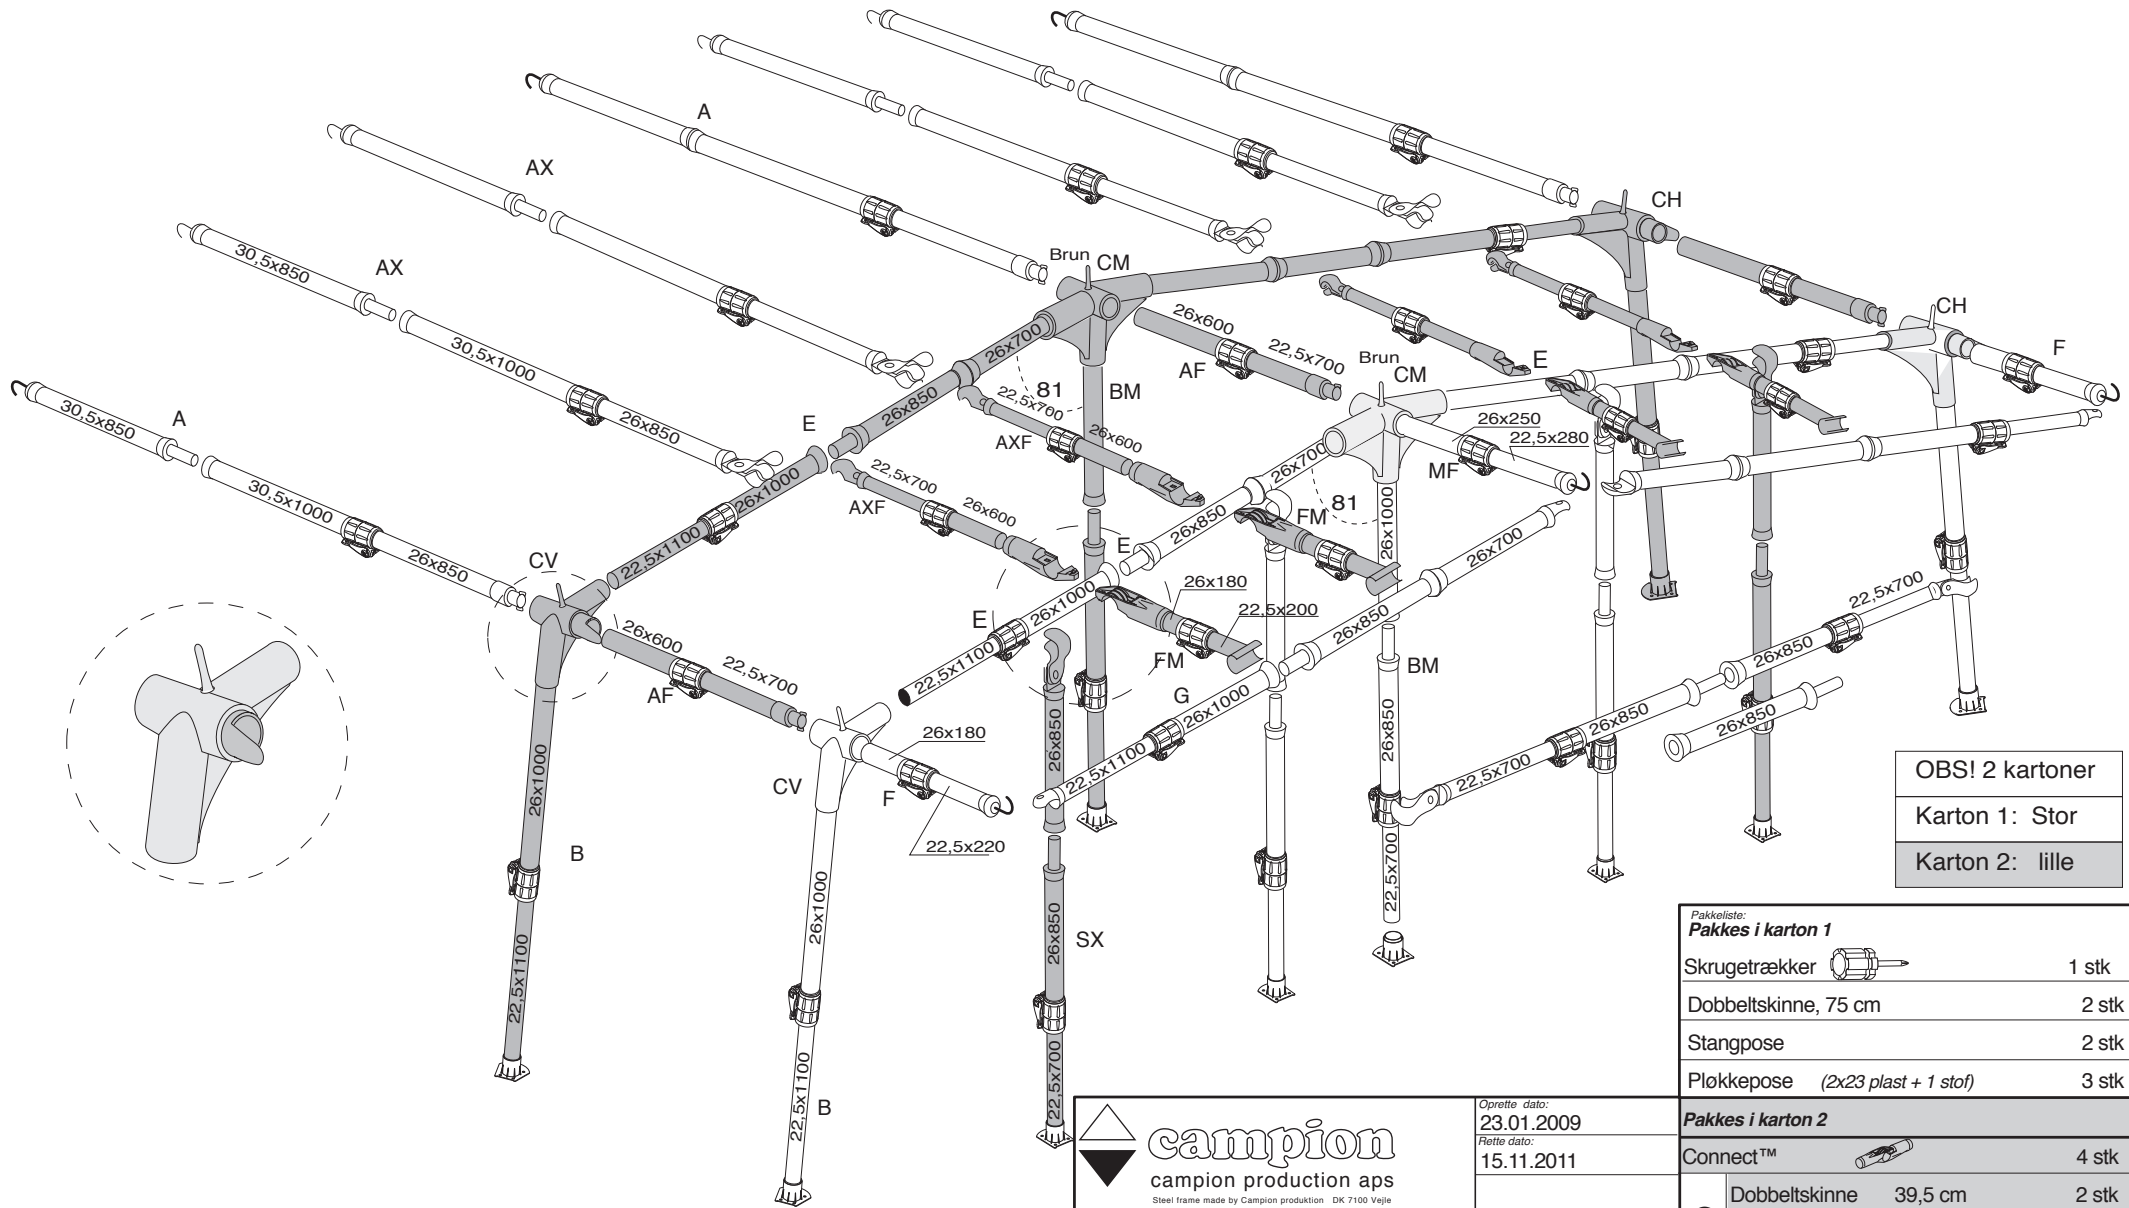

OBS! 2 kartoner
Karton 1: Stor
Karton 2: lille

Pakkeliste:	
Pakkes i karton 1	
Skruestrækker	1 stk
Dobbeltskinne, 75 cm	2 stk
Stangpose	2 stk
Pløkkepose (2x23 plast + 1 stof)	3 stk

Forum
CarbonX / IsaFix

G21 - G22

Oprettet dato:
23.01.2009
Rette dato:
15.11.2011

Pakkes i karton 2		
Connect™	4 stk	
(1 bdt.)	Dobbeltskinne 39,5 cm	2 stk
	93 cm	1 stk
	90 cm	1 stk
	75 cm	2 stk
Klikprofil	15 cm	8 stk

Sæson
2011

Vare nr.:
xxx000215