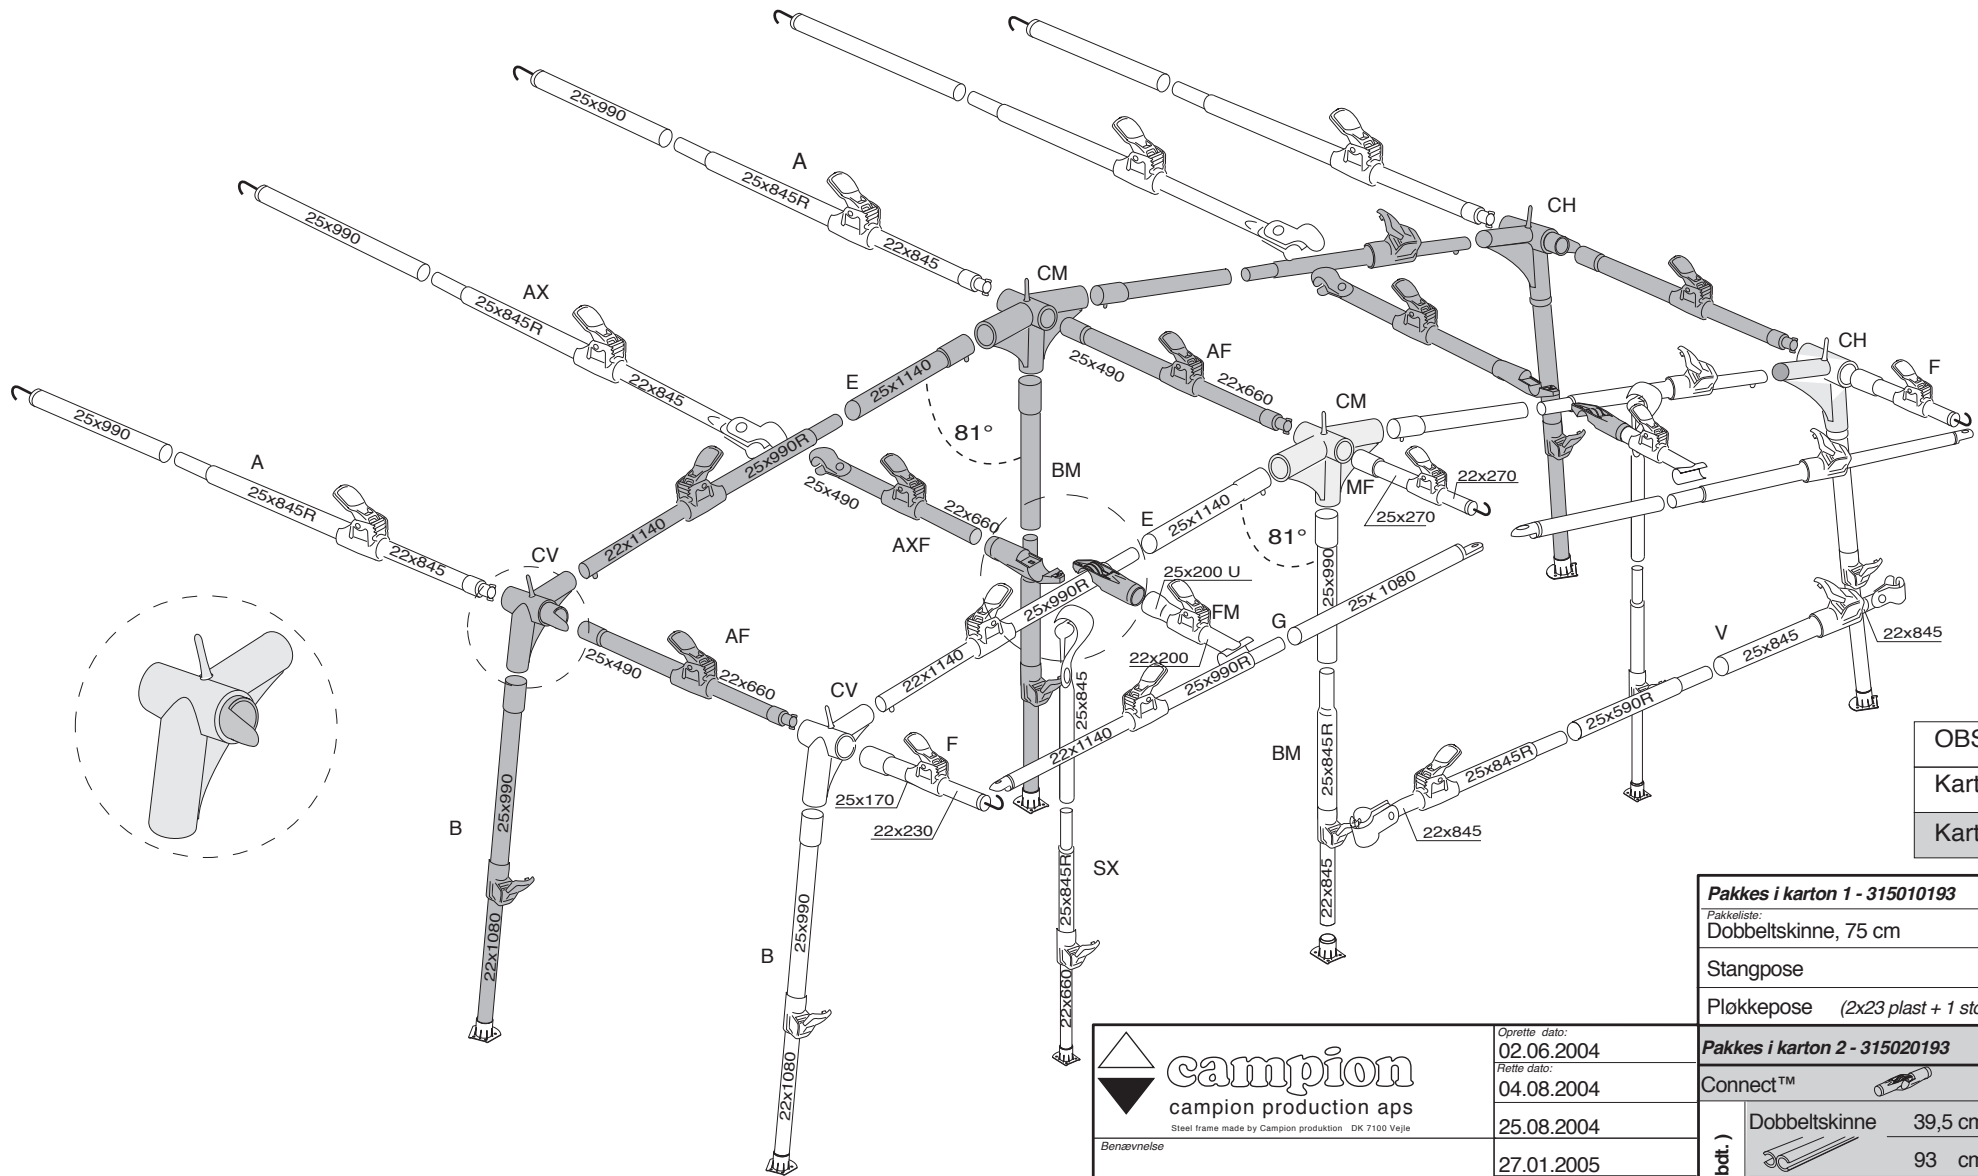

OBS! 2 kartoner
Karton 1: mellem
Karton 2: lille

Pakkes i karton 1 - 315010193		
Pakkeliste:		
Dobbeltskinne, 75 cm	2 stk	
Stangpose	2 stk	
Pløkkepose (2x23 plast + 1 stof)	3 stk	
Pakkes i karton 2 - 315020193		
Connect™	2 stk	
(1 bdt.)	Dobbeltskinne 39,5 cm	2 stk
	93 cm	1 stk
	Klikprofil 90 cm	1 stk
	75 cm	2 stk
Klikprofil	15 cm	4 stk

campion
campion production aps
Steel frame made by Campion produktion DK 7100 Vejle

Benævnelse
Forum
ZINOX

G19 - G20

Oprette dato:	02.06.2004
Flotte dato:	04.08.2004
	25.08.2004
	27.01.2005
	17.03.2005
	18.03.2005
	01.12.2005
	29.08.12
Sæson	

Vare nr.: **315020193**