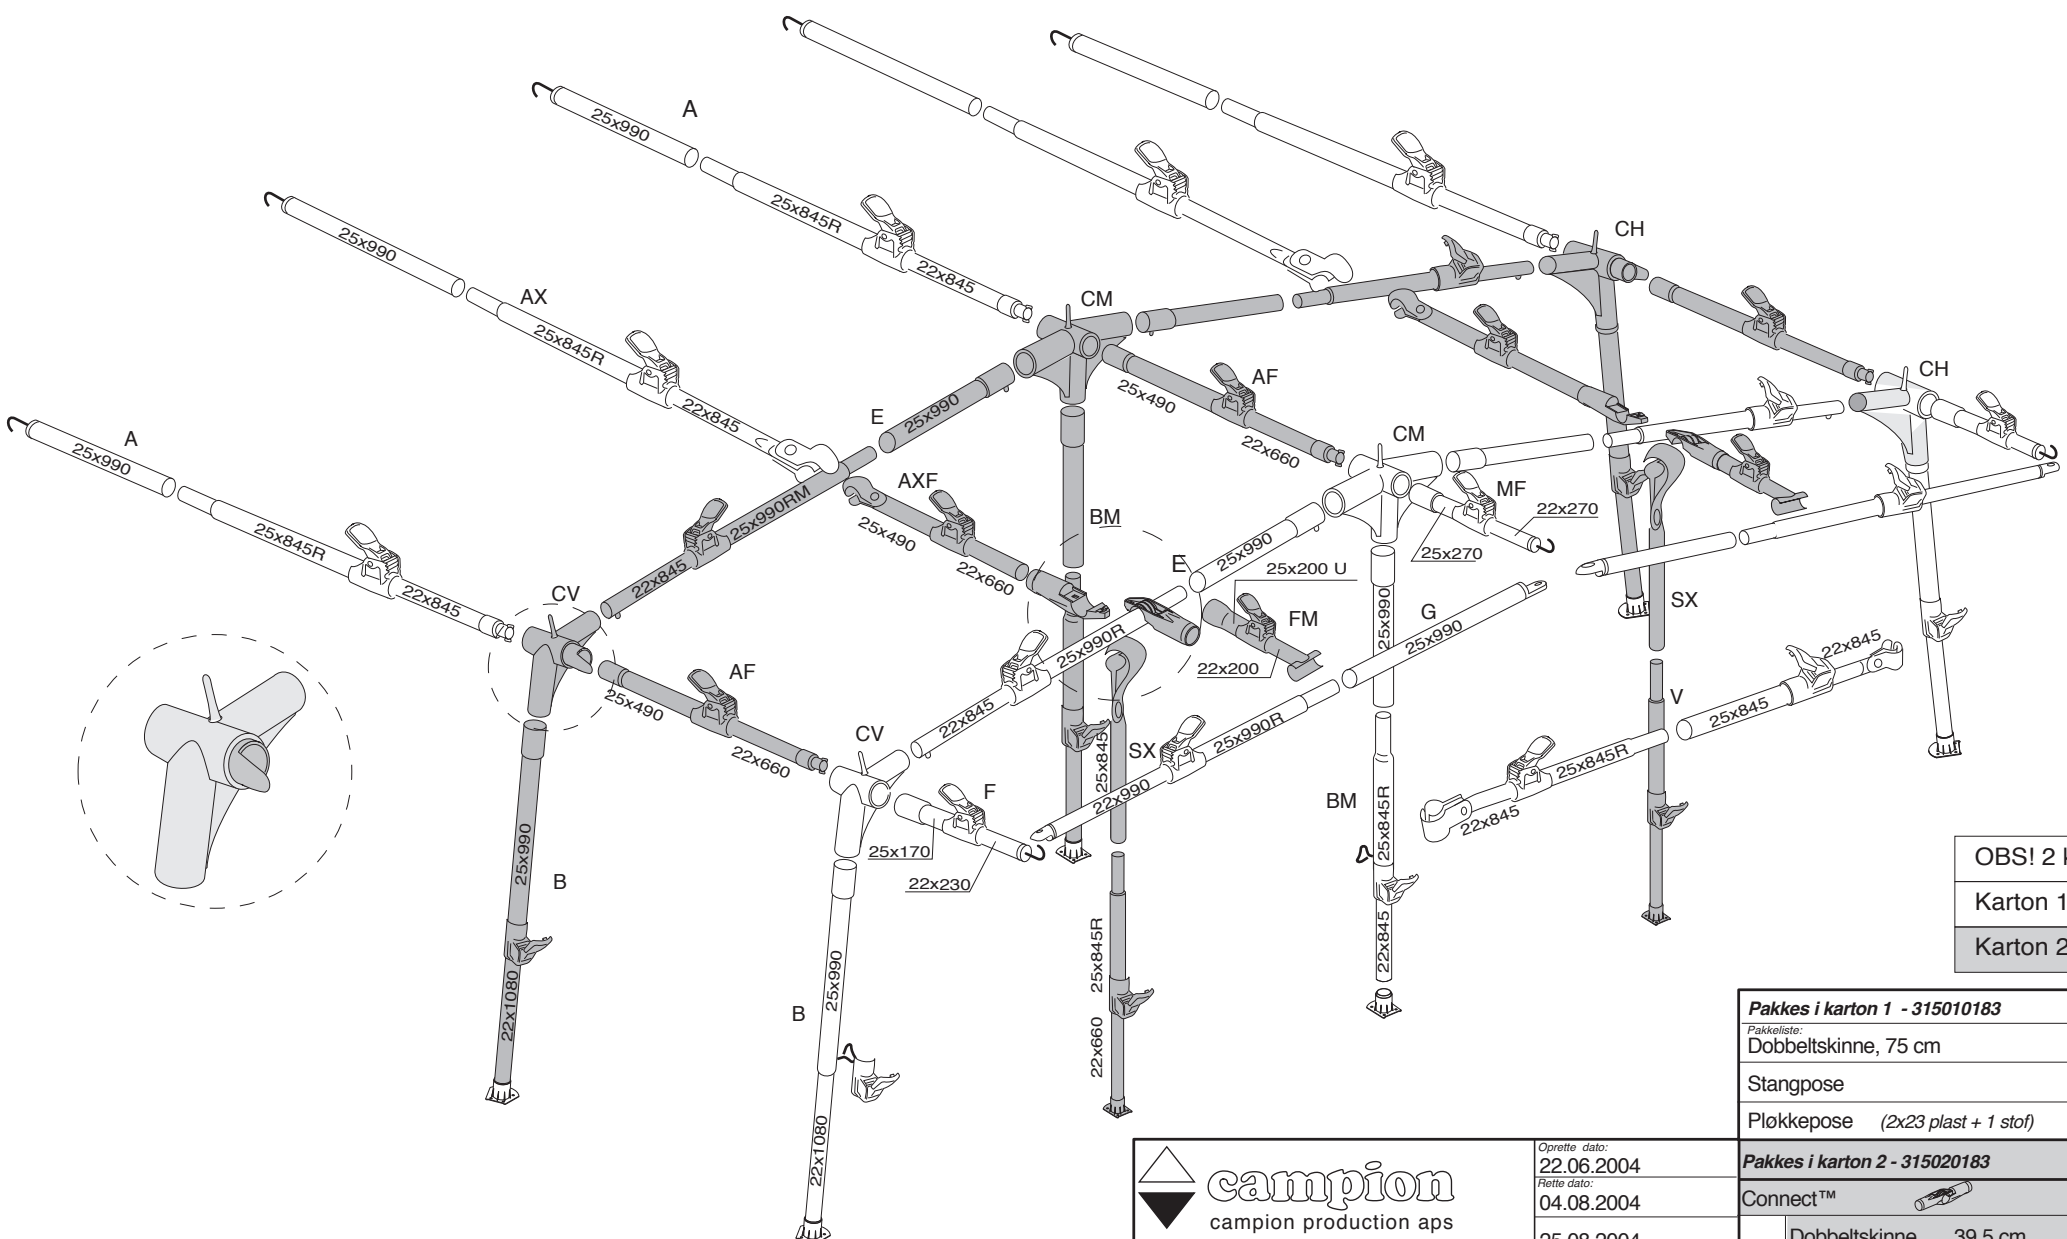

OBS! 2 kartoner
Karton 1: mellem
Karton 2: lille

Pakkes i karton 1 - 315010183	
<i>Pakkeliste:</i>	
Dobbeltskinne, 75 cm	1 stk
Stangpose	2 stk
Pløkkepose (2x23 plast + 1 stof)	3 stk

Pakkes i karton 2 - 315020183		
Connect™	2 stk	
(1 bot.)	Dobbeltskinne 39,5 cm	2 stk
	Klikprofil 93 cm	1 stk
	Klikprofil 90 cm	1 stk
	Klikprofil 75 cm	2 stk
	Klikprofil 15 cm	4 stk

campion
campion production aps
Steel frame made by Campion production DK 7100 Vejle

Benævnelse

**Forum
ZINOX**

G18

<i>Oprette dato:</i>	22.06.2004
<i>Færdig dato:</i>	04.08.2004
	25.08.2004
	27.01.2005
	17.03.2005
	29.08.12
<i>Sæson</i>	

Vare nr.: **315020183**