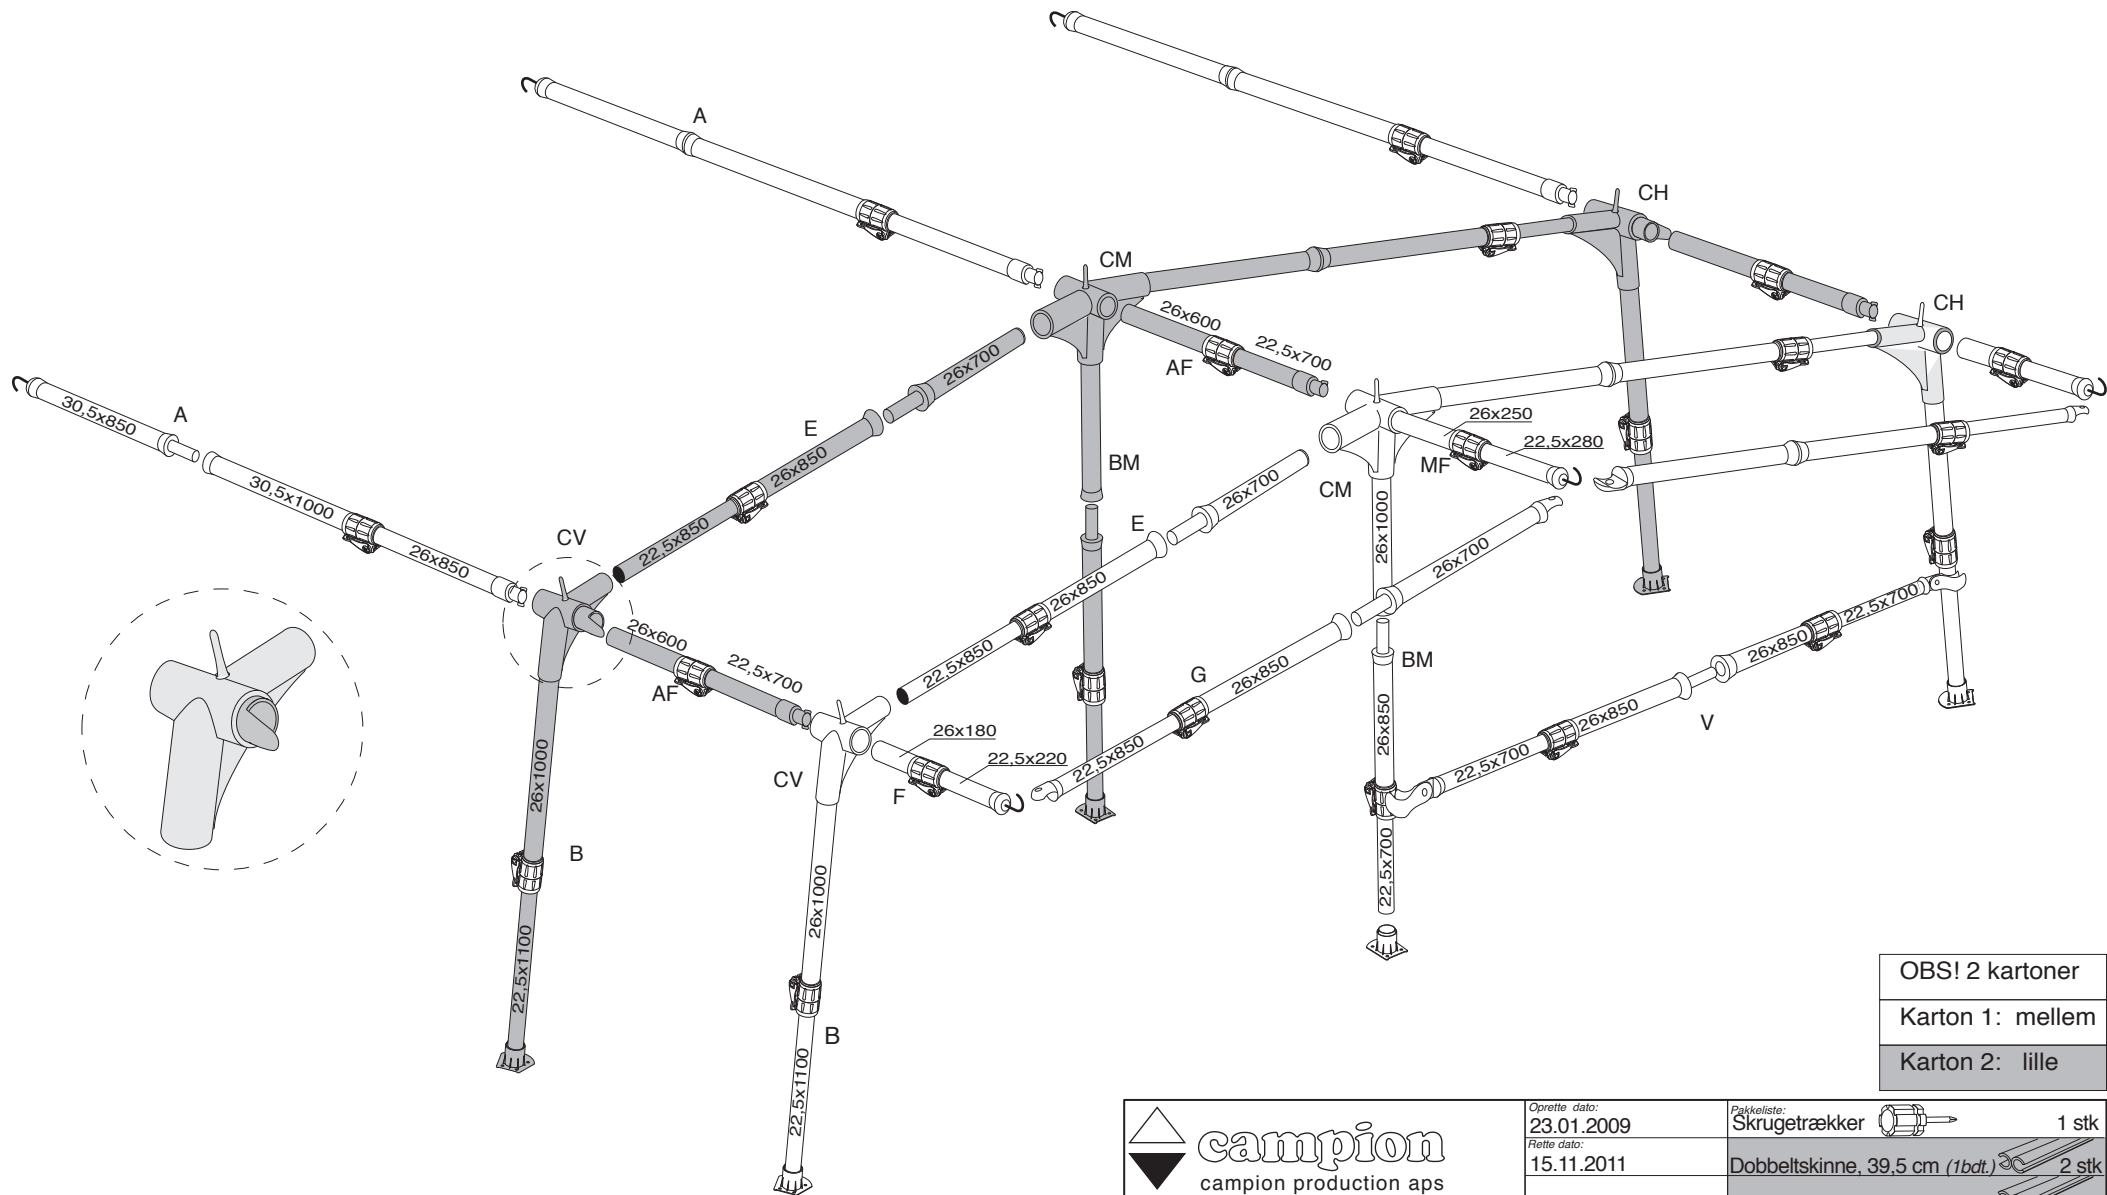

OBS! 2 kartoner
Karton 1: mellem
Karton 2: lille

Forum
CarbonX / IsaFix

G14 - G16

Oprette dato: 23.01.2009	Pakkeliste: Skruestrækker	1 stk
Rette dato: 15.11.2011	Dobbeltskinne, 39,5 cm (1bdt.)	2 stk
	Dobbeltskinne, 93 cm	1 stk
	Klikprofil, 90 cm	1 stk
	Klikprofil, 75 cm	2 stk
	Dobbeltskinne, 75 cm	1 stk
	Stangpose	1 stk
	Pløkkepose (2x23 plast + 1 stof)	3 stk
Sæson 2011	Vare nr.:	xxx000145