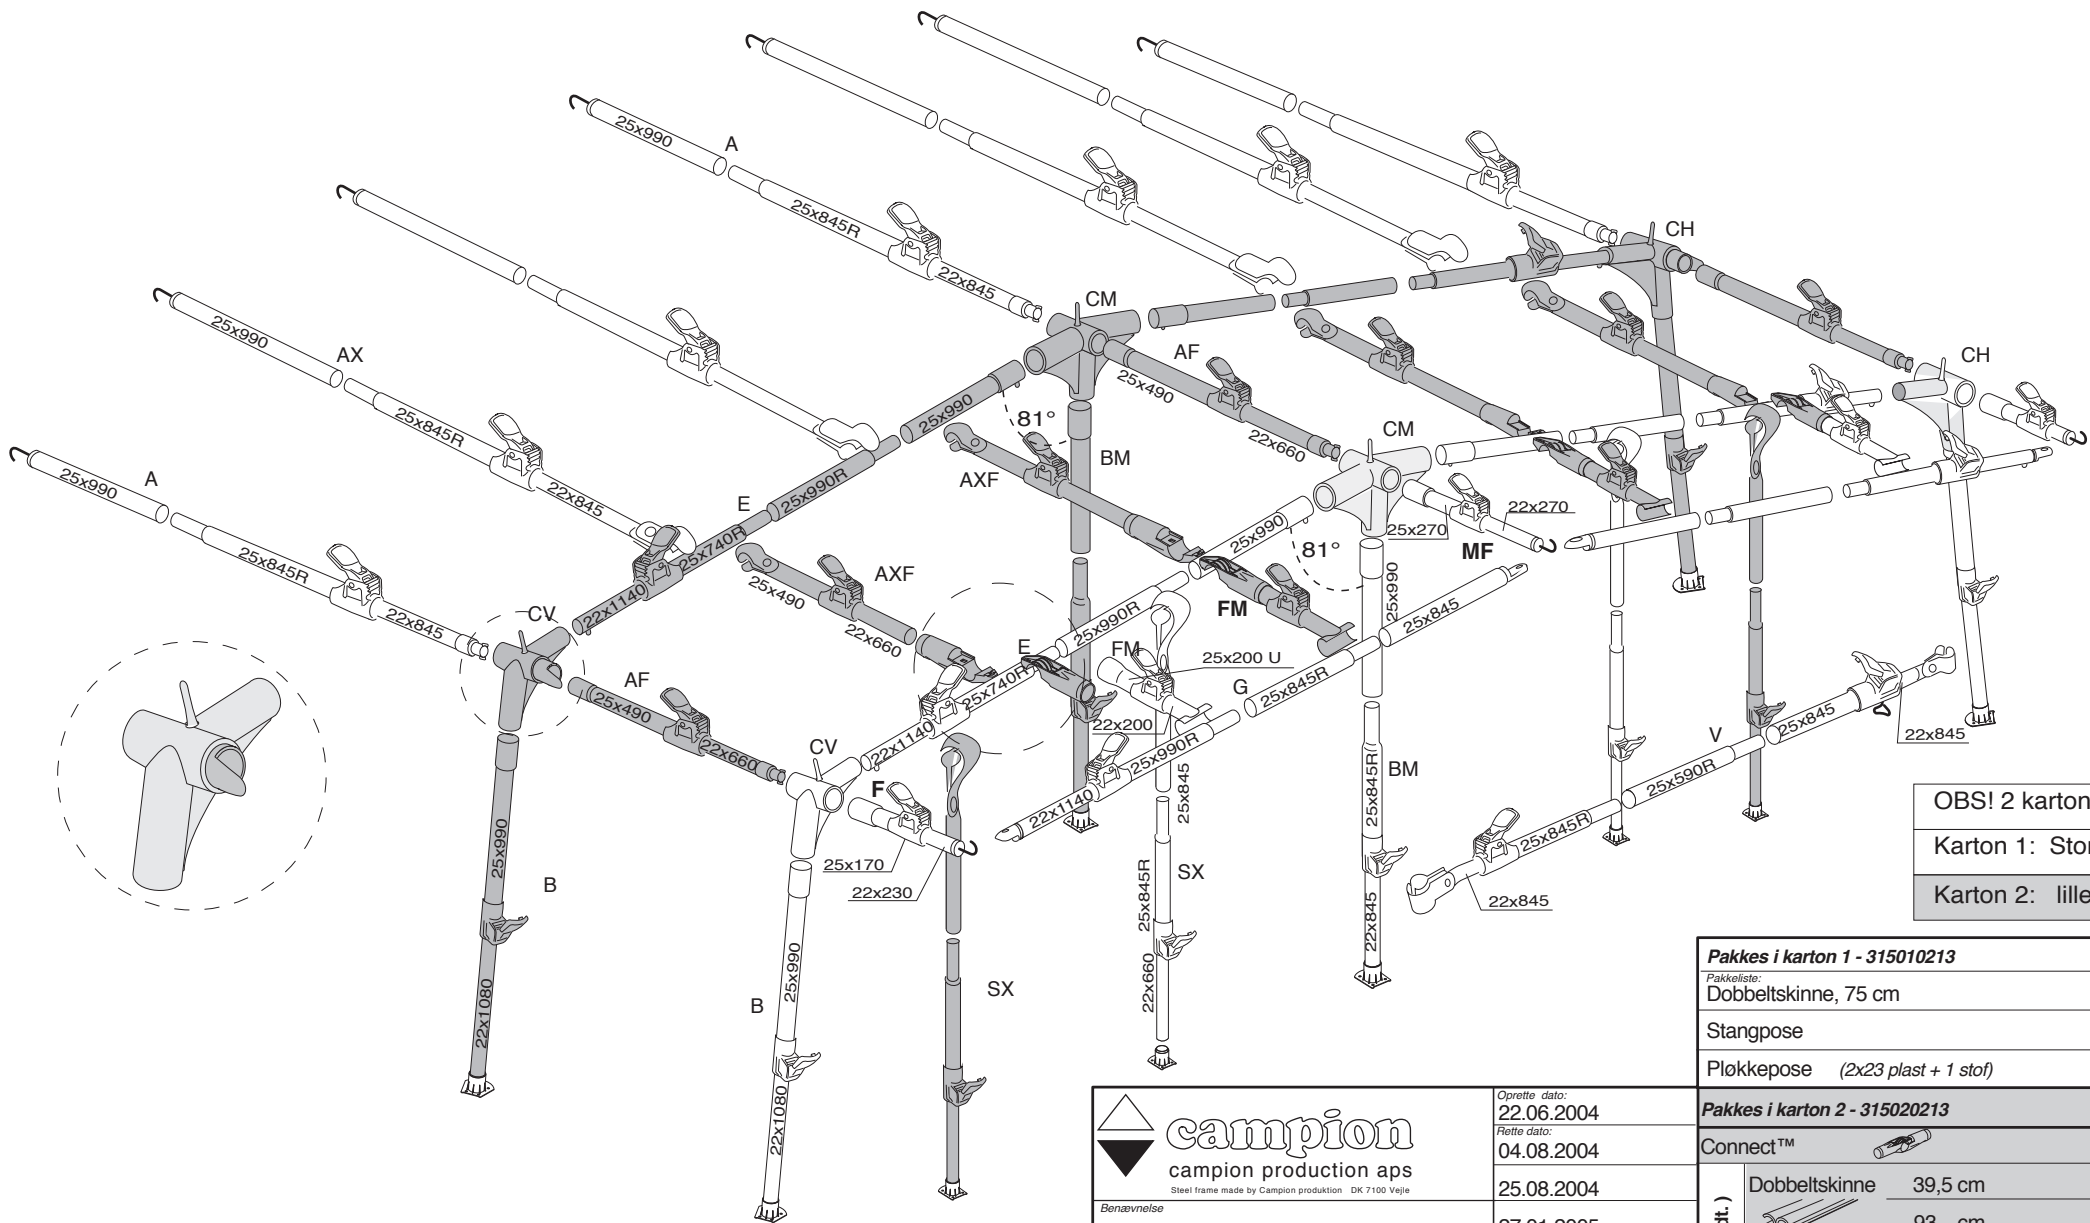

OBS! 2 kartoner
Karton 1: Stor
Karton 2: lille

Pakkes i karton 1 - 315010213	
Pakkeliste:	
Dobbeltskinne, 75 cm	2 stk
Stangpose	2 stk
Pløkkepose (2x23 plast + 1 stof)	3 stk

Pakkes i karton 2 - 315020213		
Connect™	4 stk	
(1 bdt.)	Dobbeltskinne 39,5 cm	2 stk
	Klikprofil 93 cm	1 stk
	Klikprofil 90 cm	1 stk
	Klikprofil 75 cm	2 stk
	Klikprofil 15 cm	8 stk

Betegnelse
Forum ZINOX

G21 - G22

Oprettet dato:	22.06.2004
Revideret dato:	04.08.2004
	25.08.2004
	27.01.2005
	17.03.2005
	18.03.2005
	01.12.2005
	29.08.12
Støtson	

Vare nr.: **315020213**