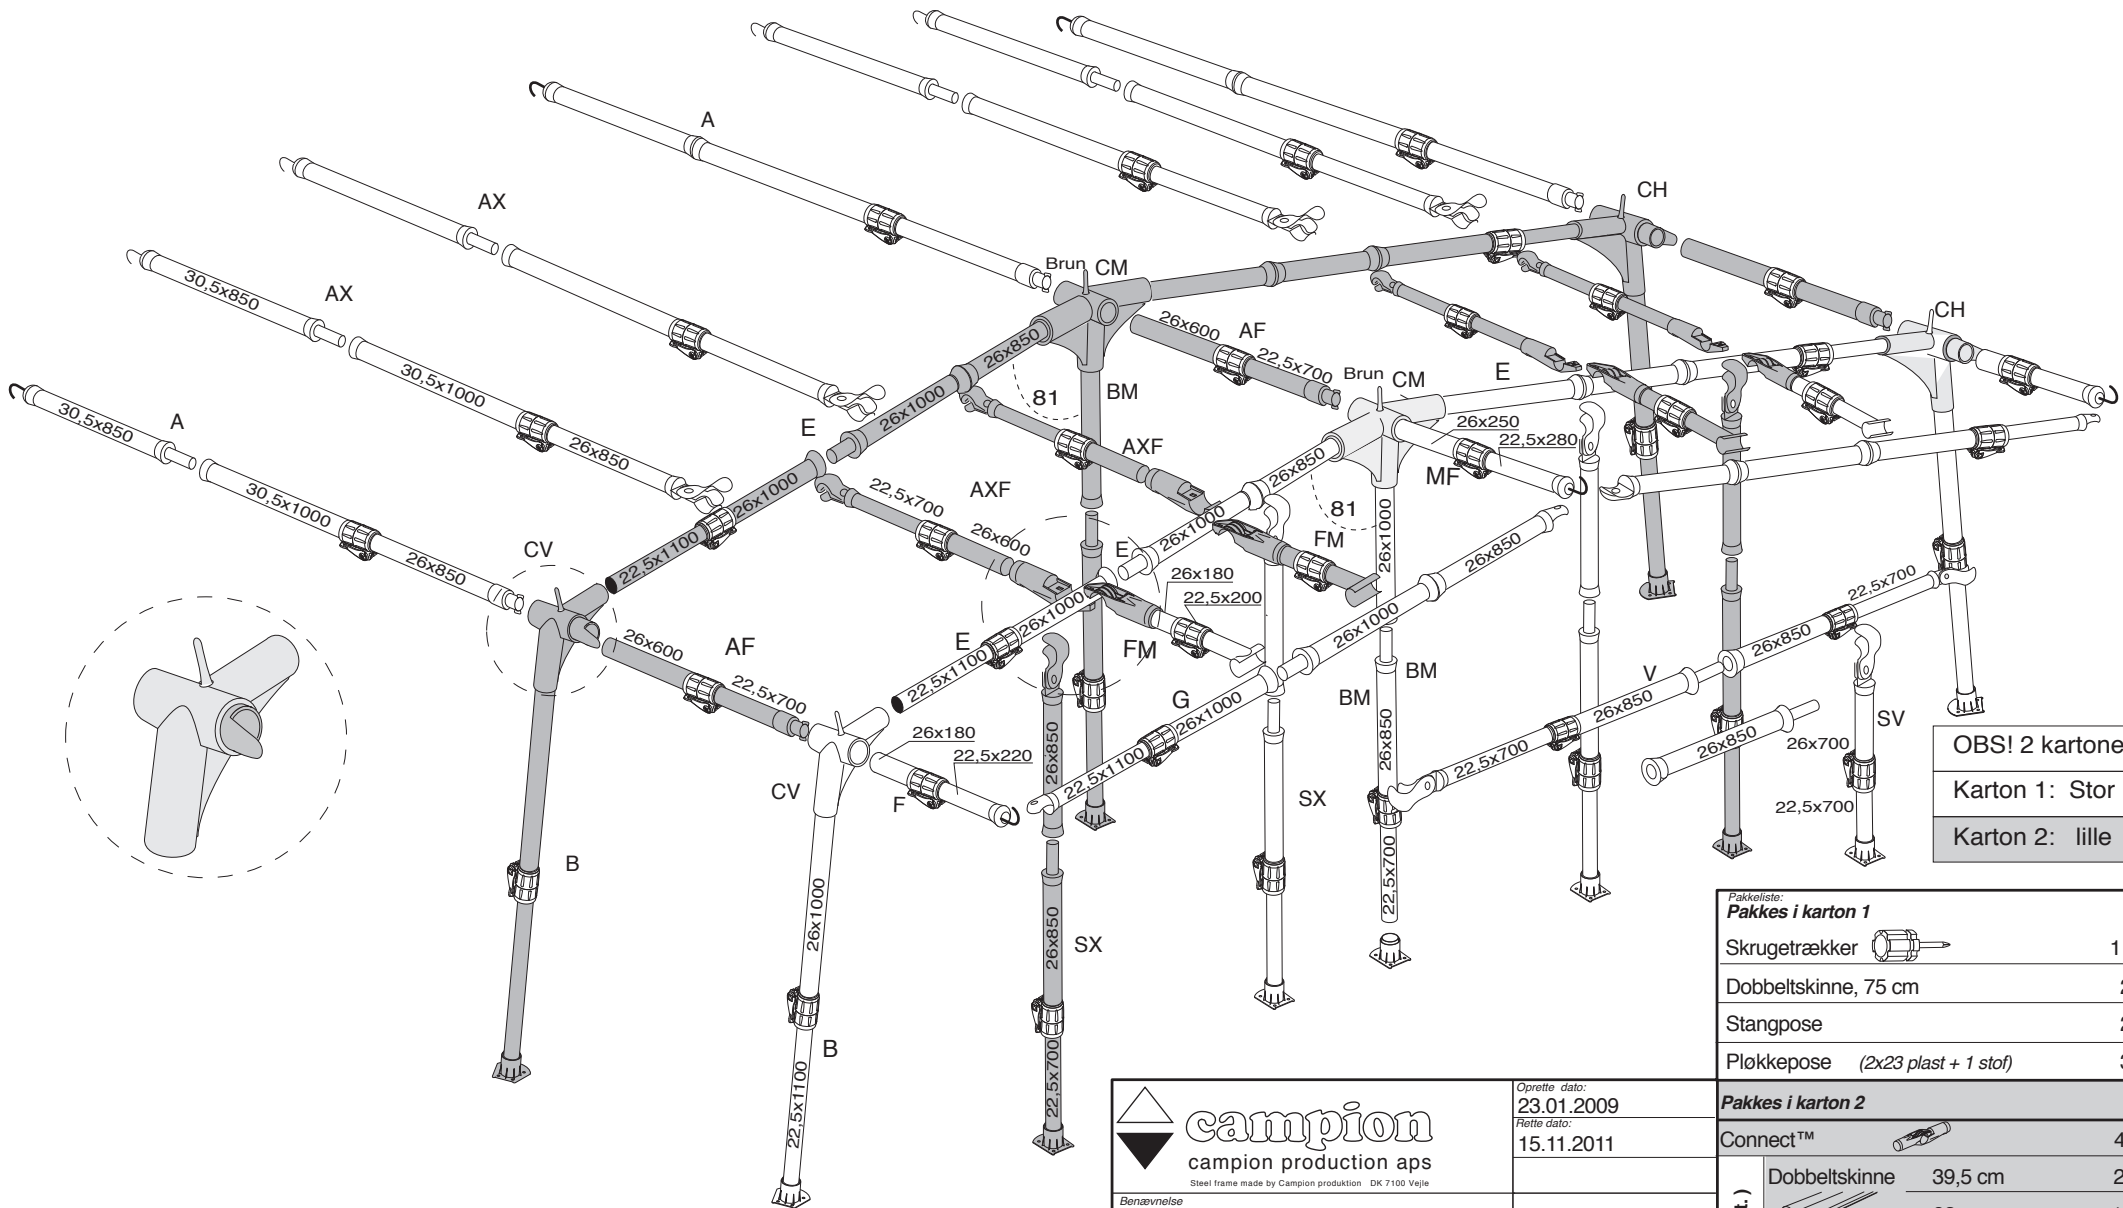

OBS! 2 kartoner
Karton 1: Stor
Karton 2: lille

Pakketliste:		
Pakkes i karton 1		
Skruestrækker		1 stk
Dobbeltskinne, 75 cm		2 stk
Stangpose		2 stk
Plokkepose	(2x23 plast + 1 stof)	3 stk
Pakkes i karton 2		
Connect™		4 stk
(1 bdt.)	Dobbeltskinne	39,5 cm 2 stk
		93 cm 1 stk
	Klikprofil	90 cm 1 stk
		75 cm 2 stk
	Klikprofil	15 cm 8 stk

Benævnelse

Forum
CarbonX / IsaFix

G23

Oprettet dato:
23.01.2009
Rettet dato:
15.11.2011

Sæson

2011

Vare nr.:

xxx000235