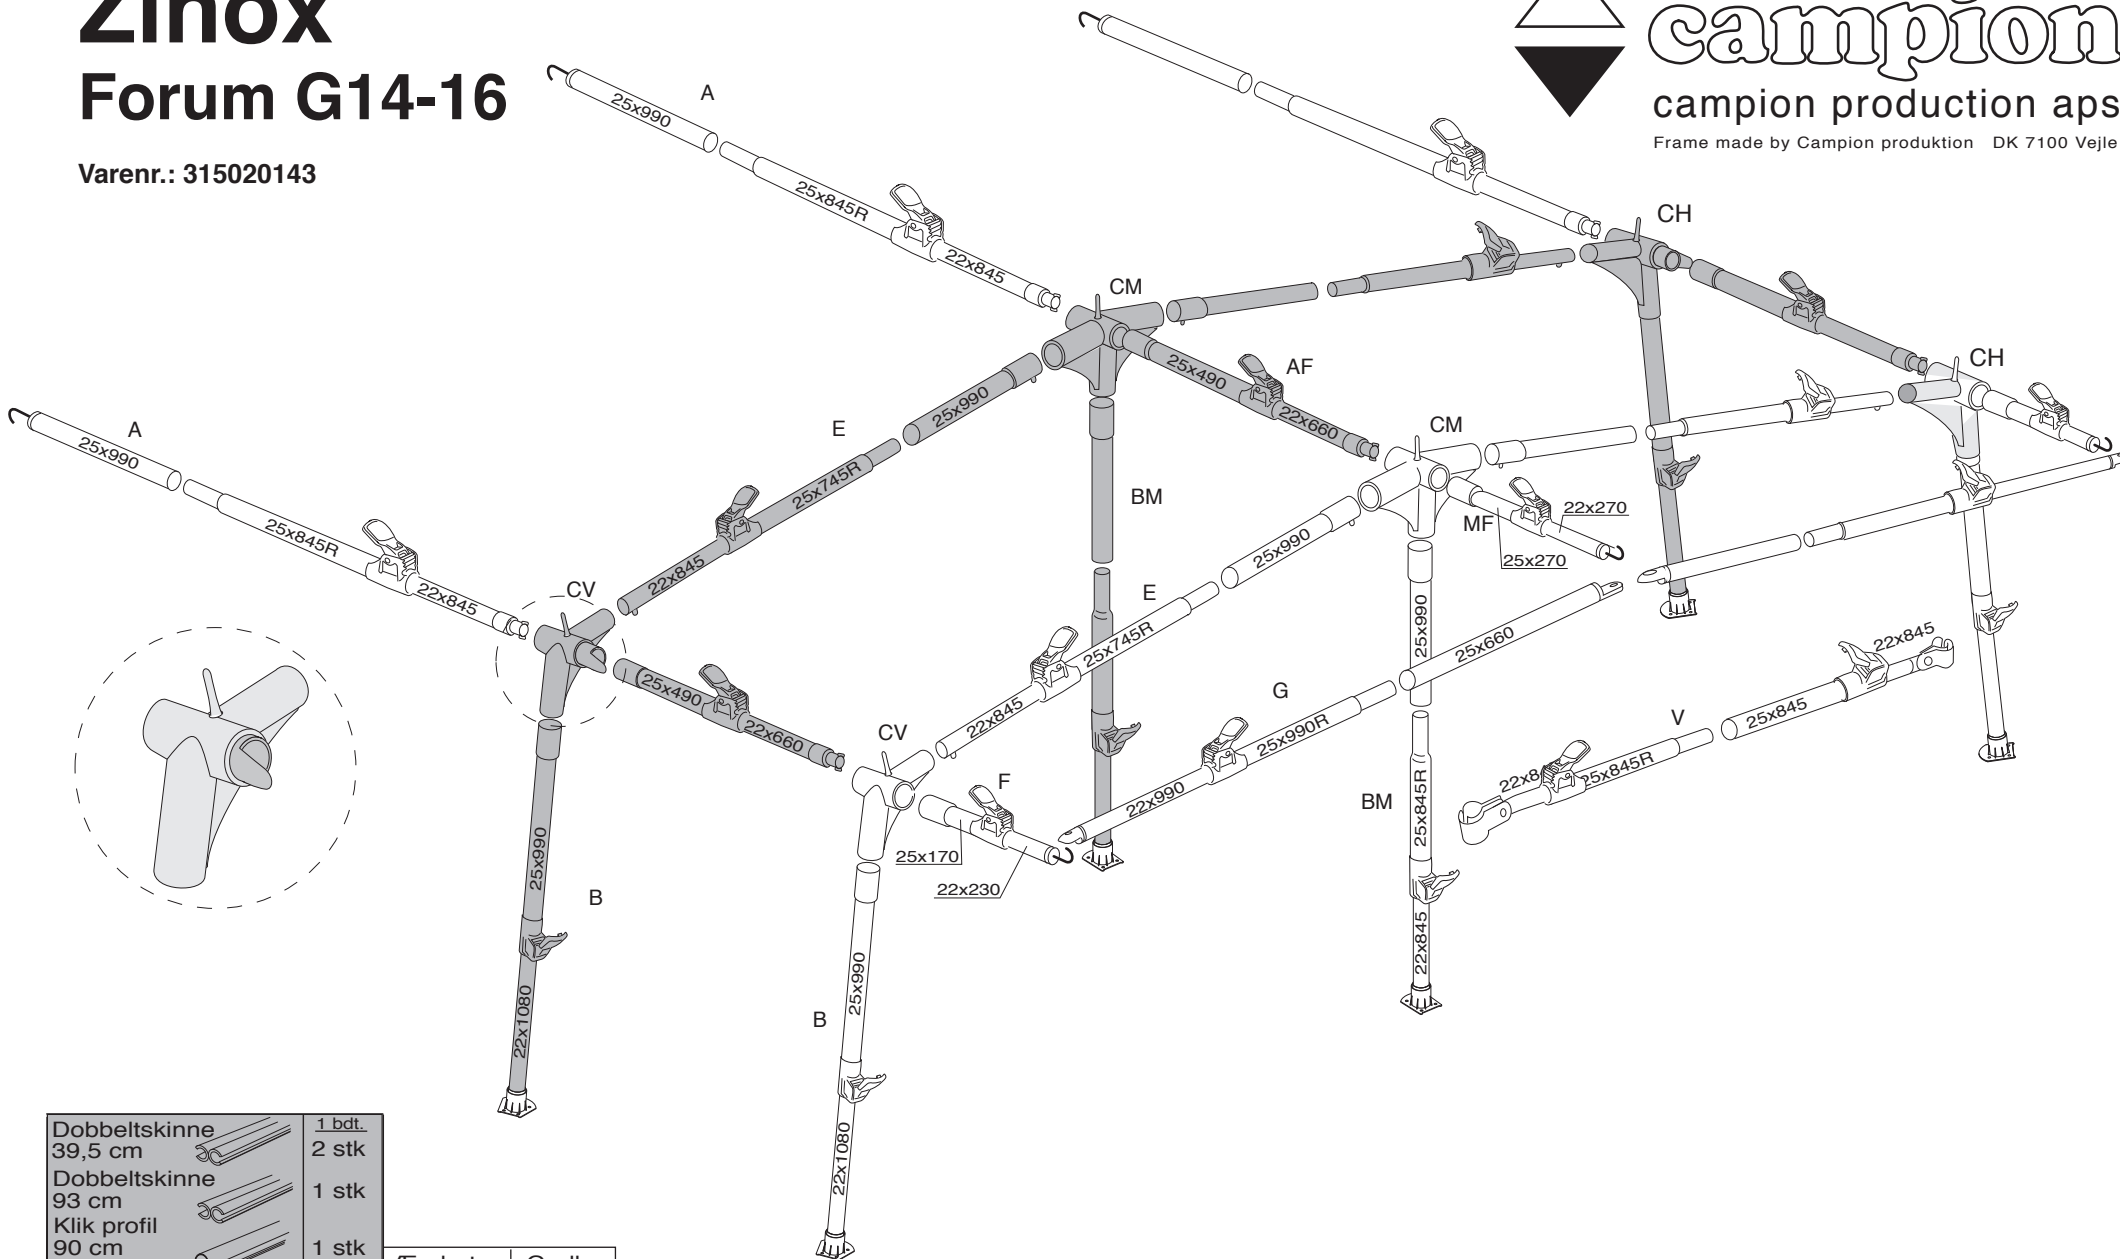

Zinox Forum G14-16

Varenr.: 315020143

campion

campion production aps

Frame made by Campion produktion DK 7100 Vejle

Dobbeltskinne 39,5 cm	1 bdt. 2 stk		
Dobbeltskinne 93 cm	1 stk		
Klik profil 90 cm	1 stk		
75 cm	2 stk		
Dobbeltskinne 75 cm.	1 stk	Ændret:	Godk.:
Stangpose	1 stk	13.05.04	
Pløkposer (2x23 plast + 1 stof.)	3 stk	01.12.06	
		29.08.12	

Pakkes i karton 2 - 315020183		
Connect™	2 stk	
(1 bot.)	Dobbeltskinne 39,5 cm	2 stk
	Klikprofil 93 cm	1 stk
	Klikprofil 90 cm	1 stk
	Klikprofil 75 cm	2 stk
	Klikprofil 15 cm	4 stk

 **campion**
 campion production aps
Steel frame made by Campion production DK 7100 Vejle