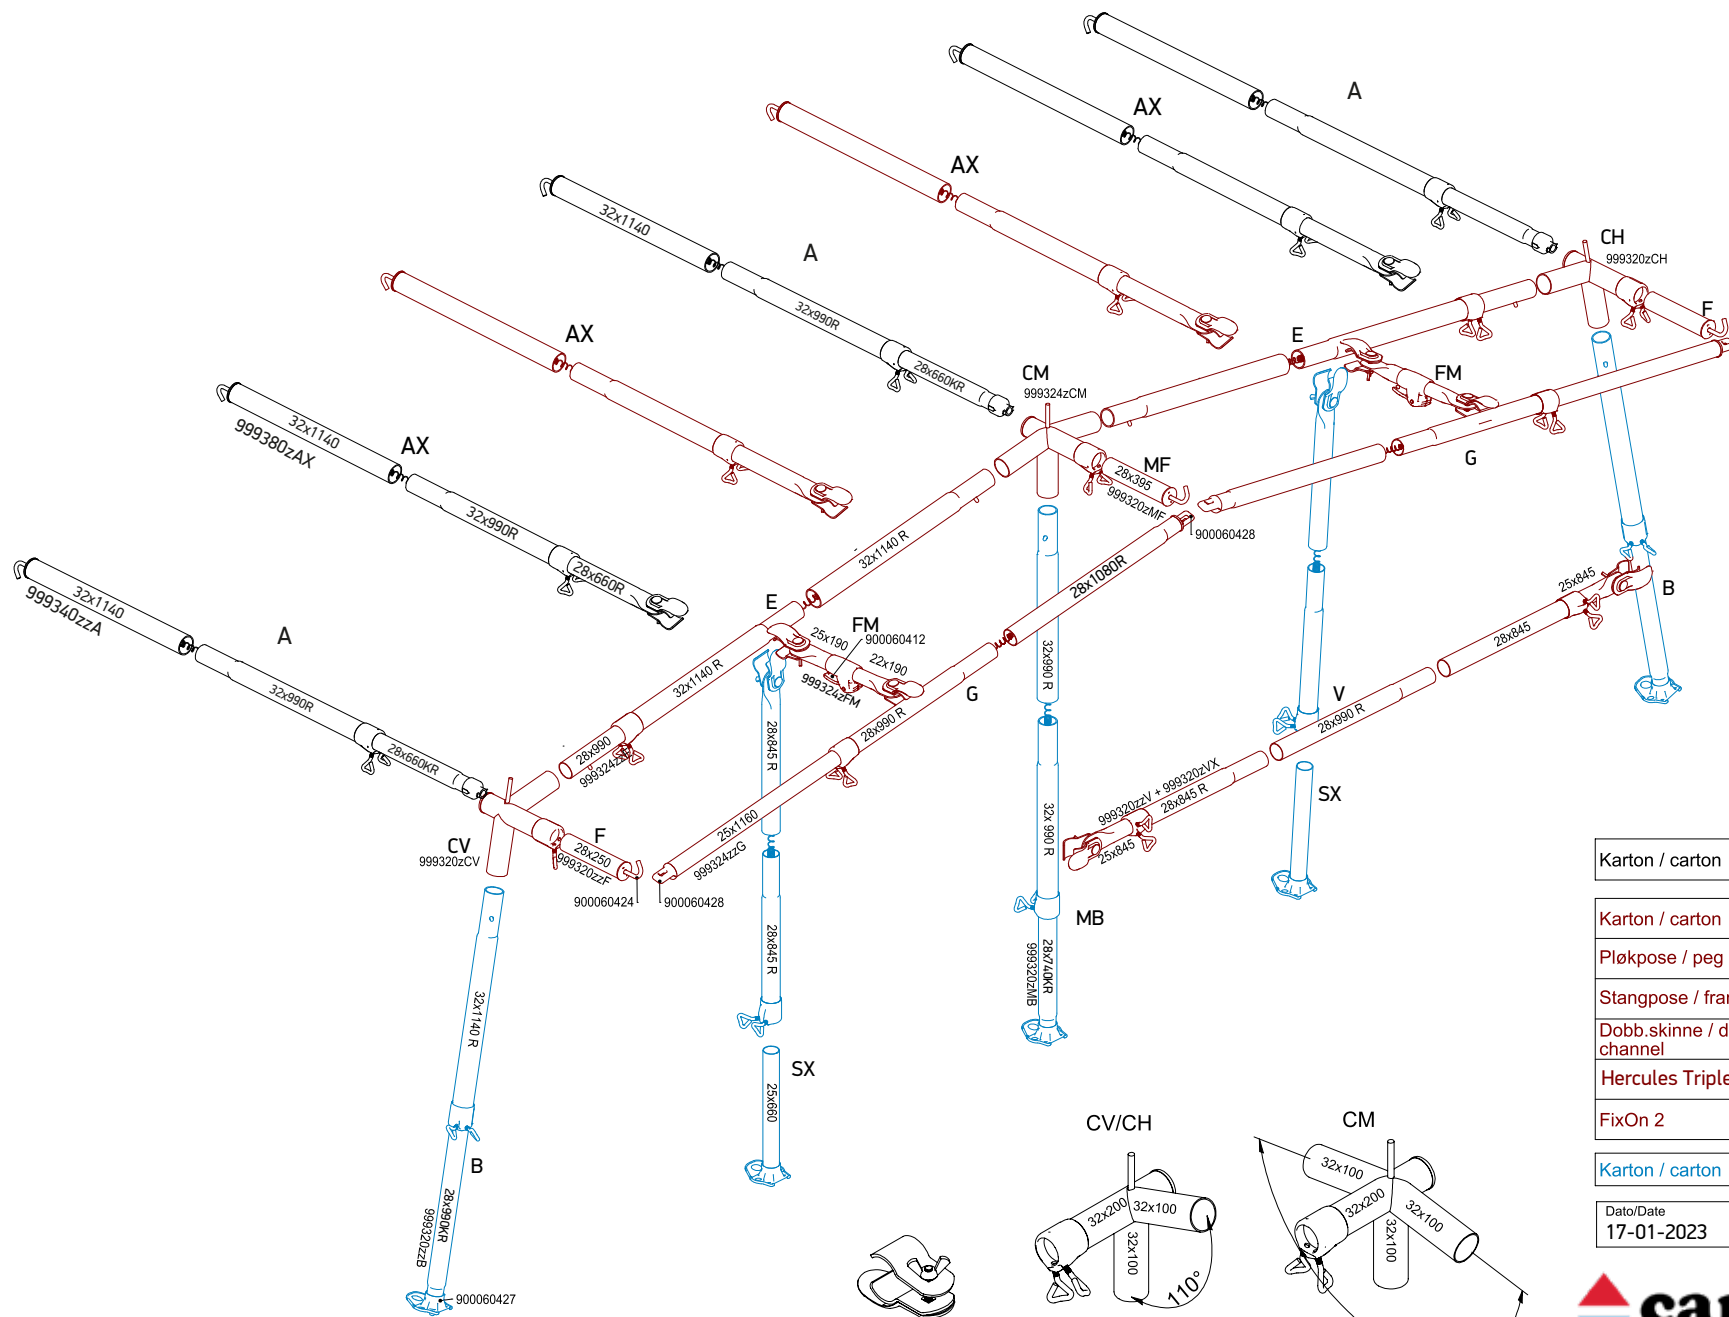

Standard 240/250 Zinox Mega G18

C1 312220004

C2 312220184

Karton / carton	Small	
Karton / carton	Medium	
Pløkpøse / peg bag	3	
Stangpøse / frame bag	2	
Dobb.skinne / doub. channel	1	
Hercules Triple	1	
FixOn 2	2	
Dato/Date	Version no.	Enheder/Units
17-01-2023	01	mm

Alle klemmebeslag 32mm

Standard 240/250 Zinox Mega G19-20

C1 312220004
 C2 312220194
 C3 312230194

Karton / carton	Small
Karton / carton	Medium
Pløkkepose / peg bag	3
Stangpose / frame bag	2
Dobb.skinne / doub. channel	2
Hercules Triple	1
FixOn 2	2

Karton / carton	Small
-----------------	-------

Dato/Date	Version no.	Enheder/Units
17-01-2023	01	mm

Alle klemmebeslag 32mm

Standard 240/250 Zinox Mega G21-22

C1 312220004

C2 312220214

C3 312230214

Karton / carton	Small
-----------------	-------

Hercules Triple	1
-----------------	---

FixOn 2	2
---------	---

Karton / carton	Medium
-----------------	--------

Dato/Date	Version no.	Enheder/Units
17-01-2023	01	mm

Alle klemmebeslag 32mm

Standard 240/250 Zinox Mega G23