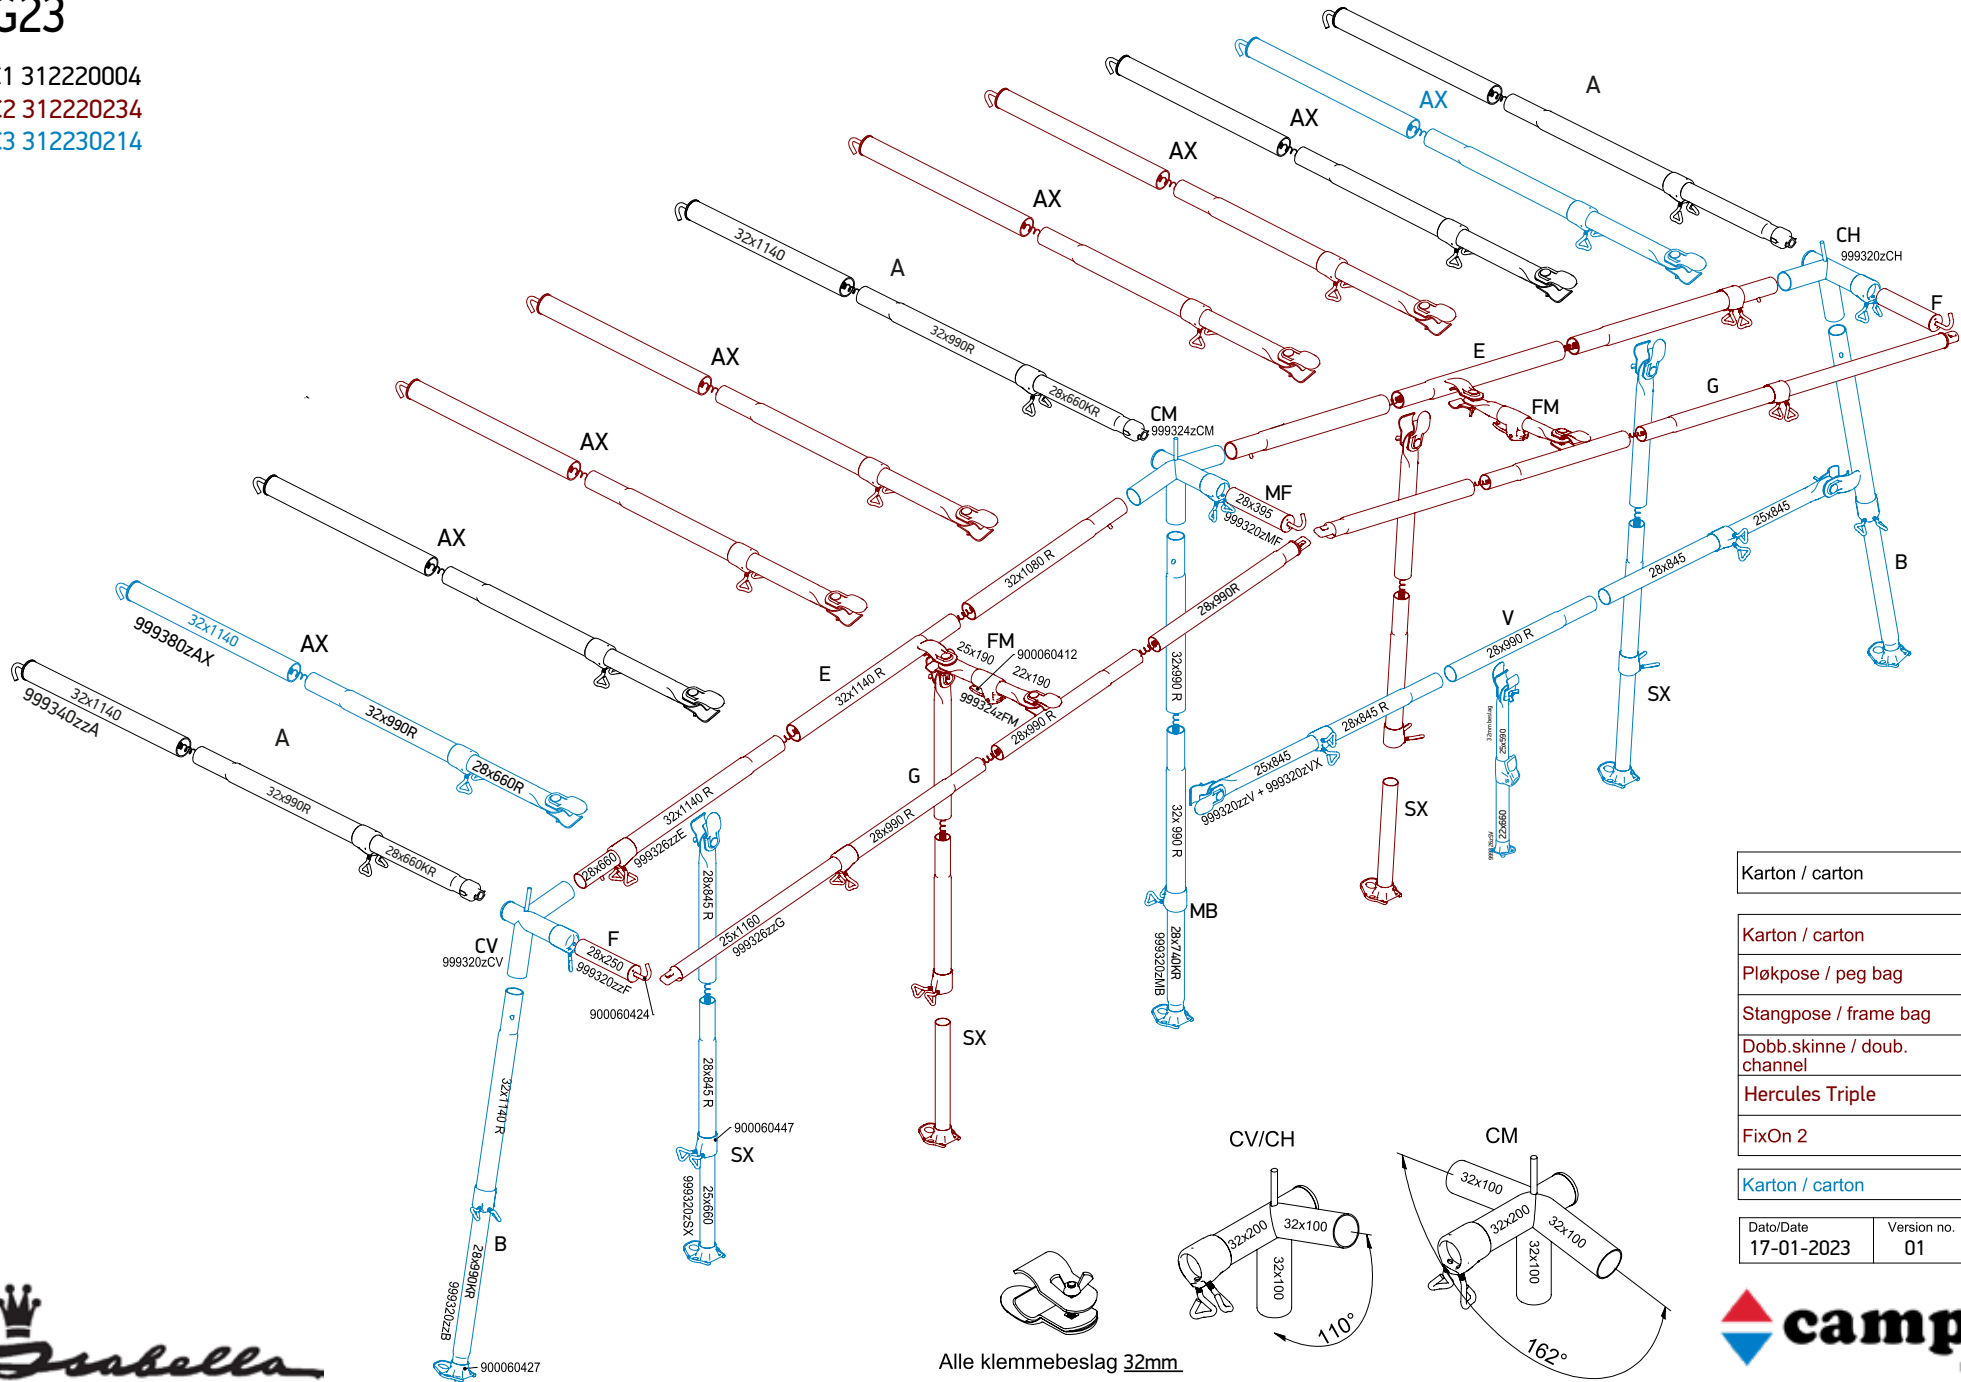

Standard 240/250 Zinox Mega G23

C1 312220004

C2 312220234

C3 312230214

Karton / carton	Small

Karton / carton	Medium
Pløkkepose / peg bag	3
Stangpose / frame bag	2
Dobb.skinne / doub. channel	2
Hercules Triple	1
FixOn 2	2

Karton / carton	Medium

Dato/Date	Version no.	Enheder/Units
17-01-2023	01	mm