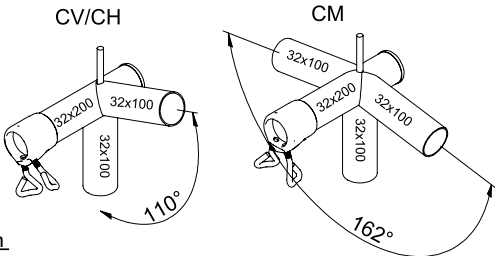

Hercules Triple	1
-----------------	---

FixOn 2	2
---------	---

Karton / carton	Medium
-----------------	--------

Dato/Date	Version no.	Enheder/Units
17-01-2023	01	mm

Alle klemmebeslag 32mm

Standard 240/250 Zinox Mega G23

C1 312220004

C2 312220234

C3 312230214

Karton / carton	Small
-----------------	-------

Karton / carton	Medium
Pløkkepose / peg bag	3
Stangpose / frame bag	2
Dobb.skinne / doub. channel	2
Hercules Triple	1
FixOn 2	2

Karton / carton	Medium
-----------------	--------

Dato/Date	Version no.	Enheder/Units
17-01-2023	01	mm

Alle klemmebeslag 32mm