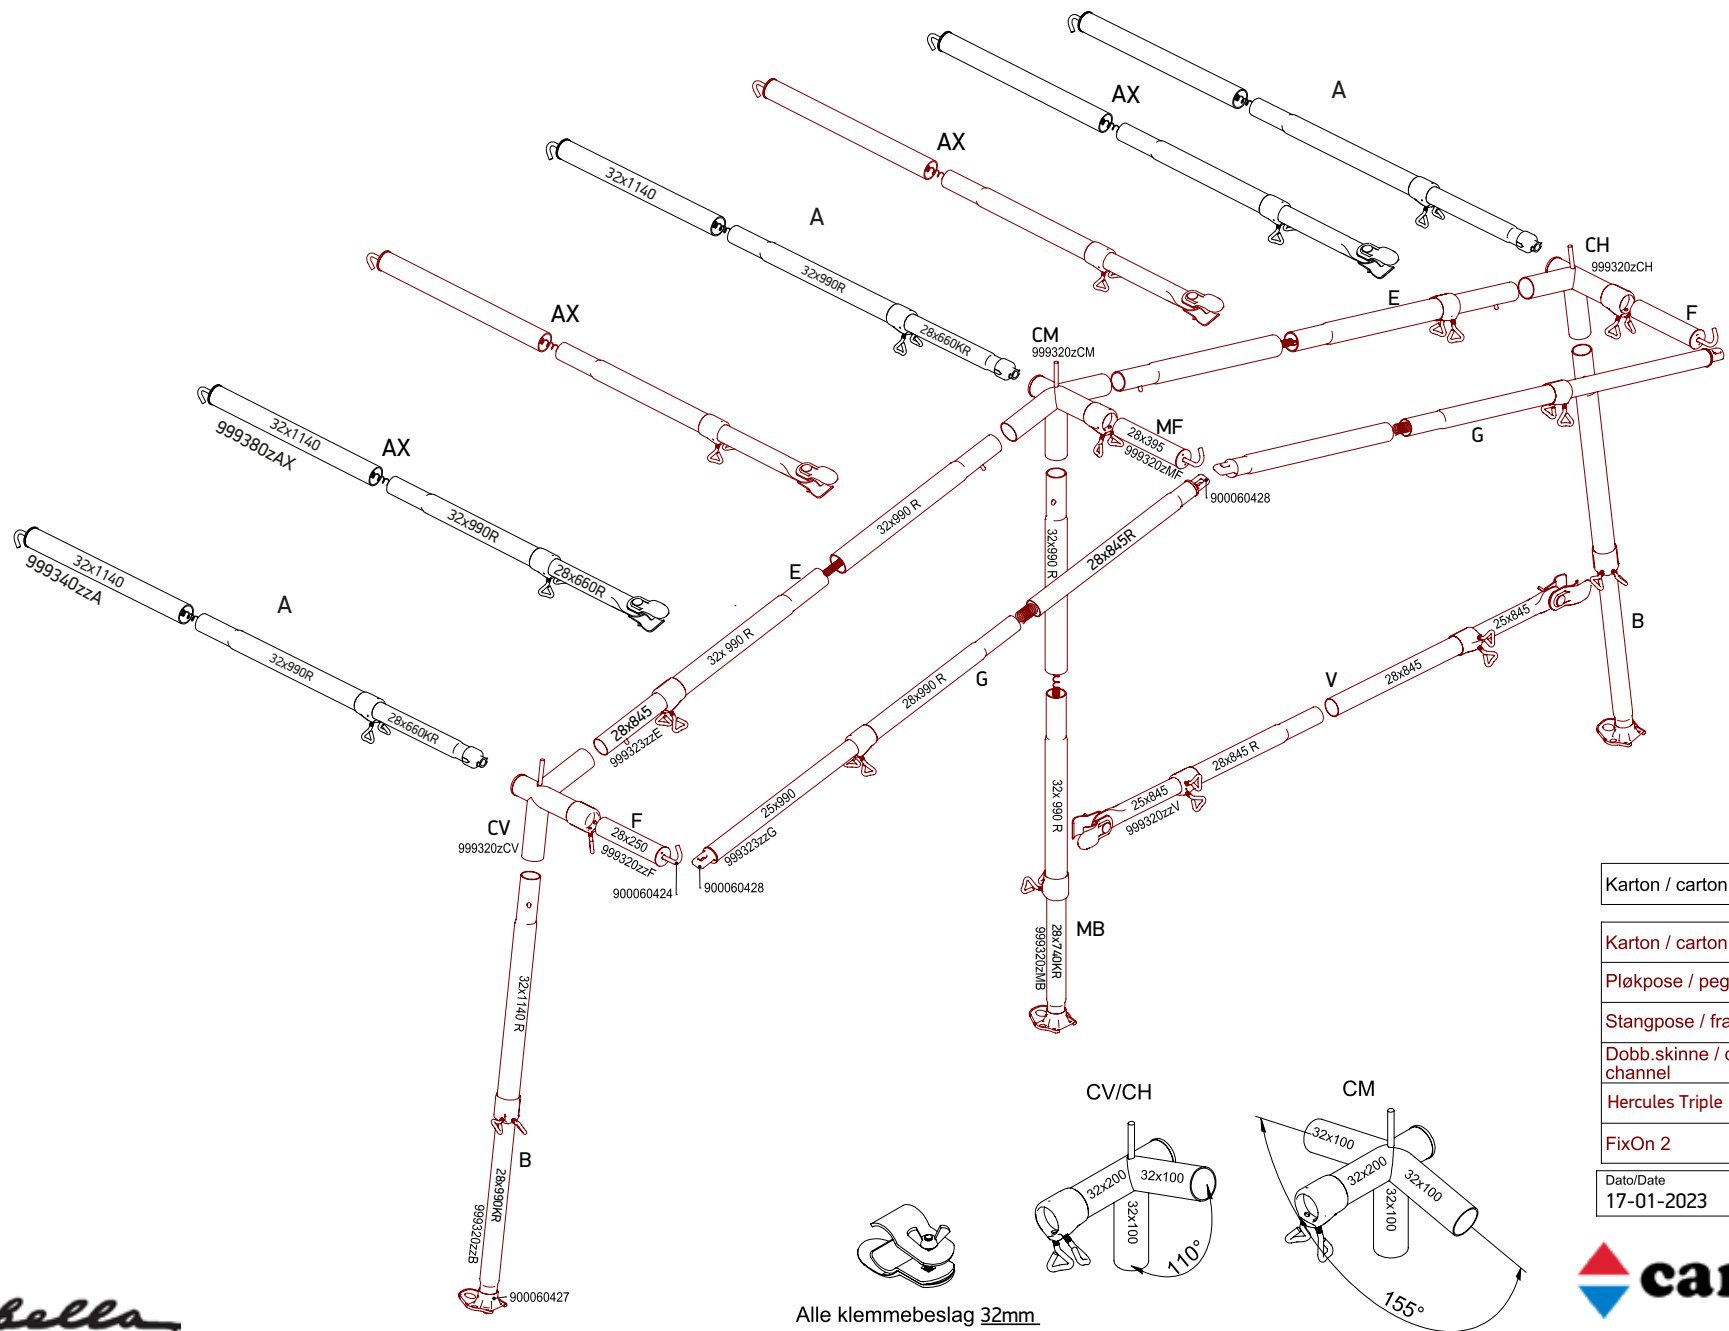

Standard 240/250 Zinox Mega G18

C1 312220004

C2 312220184

Karton / carton	Small	
Karton / carton	Medium	
Pløkpøse / peg bag	3	
Stangpøse / frame bag	2	
Dobb.skinne / doub. channel	1	
Hercules Triple	1	
FixOn 2	2	
Dato/Date	Version no.	Enheder/Units
17-01-2023	01	mm

Alle klemmebeslag 32mm

Standard 240/250 Zinox Mega G19-20

C1 312220004
 C2 312220194
 C3 312230194

Karton / carton	Small
Karton / carton	Medium
Pløkkepose / peg bag	3
Stangpose / frame bag	2
Dobb.skinne / doub. channel	2
Hercules Triple	1
FixOn 2	2

Karton / carton	Small
-----------------	-------

Dato/Date	Version no.	Enheder/Units
17-01-2023	01	mm

Alle klemmebeslag 32mm

Standard 240/250 Zinox Mega G21-22

C1 312220004

C2 312220214

C3 312230214

Karton / carton	Small
-----------------	-------

Hercules Triple	1
-----------------	---

FixOn 2	2
---------	---

Karton / carton	Medium
-----------------	--------

Dato/Date	Version no.	Enheder/Units
17-01-2023	01	mm

Alle klemmebeslag 32mm

Standard 240/250 Zinox Mega G23