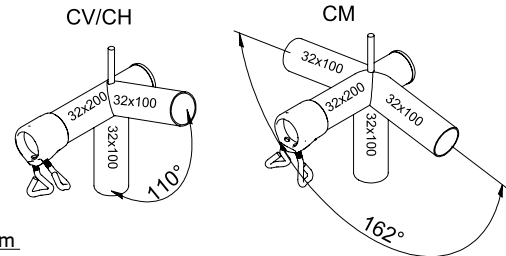

Standard 240/250 Zinox Mega G18

C1 312220004

C2 312220184

Karton / carton	Small	
Karton / carton	Medium	
Pløkpøse / peg bag	3	
Stangpøse / frame bag	2	
Dobb.skinne / doub. channel	1	
Hercules Triple	1	
FixOn 2	2	
Dato/Date	Version no.	Enheder/Units
17-01-2023	01	mm

Alle klemmebeslag 32mm

Standard 240/250 Zinox Mega G19-20

C1 312220004
 C2 312220194
 C3 312230194

Karton / carton	Small
Karton / carton	Medium
Pløkkepose / peg bag	3
Stangpose / frame bag	2
Dobb.skinne / doub. channel	2
Hercules Triple	1
FixOn 2	2

Karton / carton	Small
-----------------	-------

Dato/Date	Version no.	Enheder/Units
17-01-2023	01	mm

Alle klemmebeslag 32mm

Standard 240/250 Zinox Mega G21-22

C1 312220004

C2 312220214

C3 312230214

Karton / carton	Small
-----------------	-------

Hercules Triple	1
-----------------	---

FixOn 2	2
---------	---

Karton / carton	Medium
-----------------	--------

Dato/Date	Version no.	Enheder/Units
17-01-2023	01	mm

Alle klemmebeslag 32mm

Standard 240/250 Zinox Mega G23