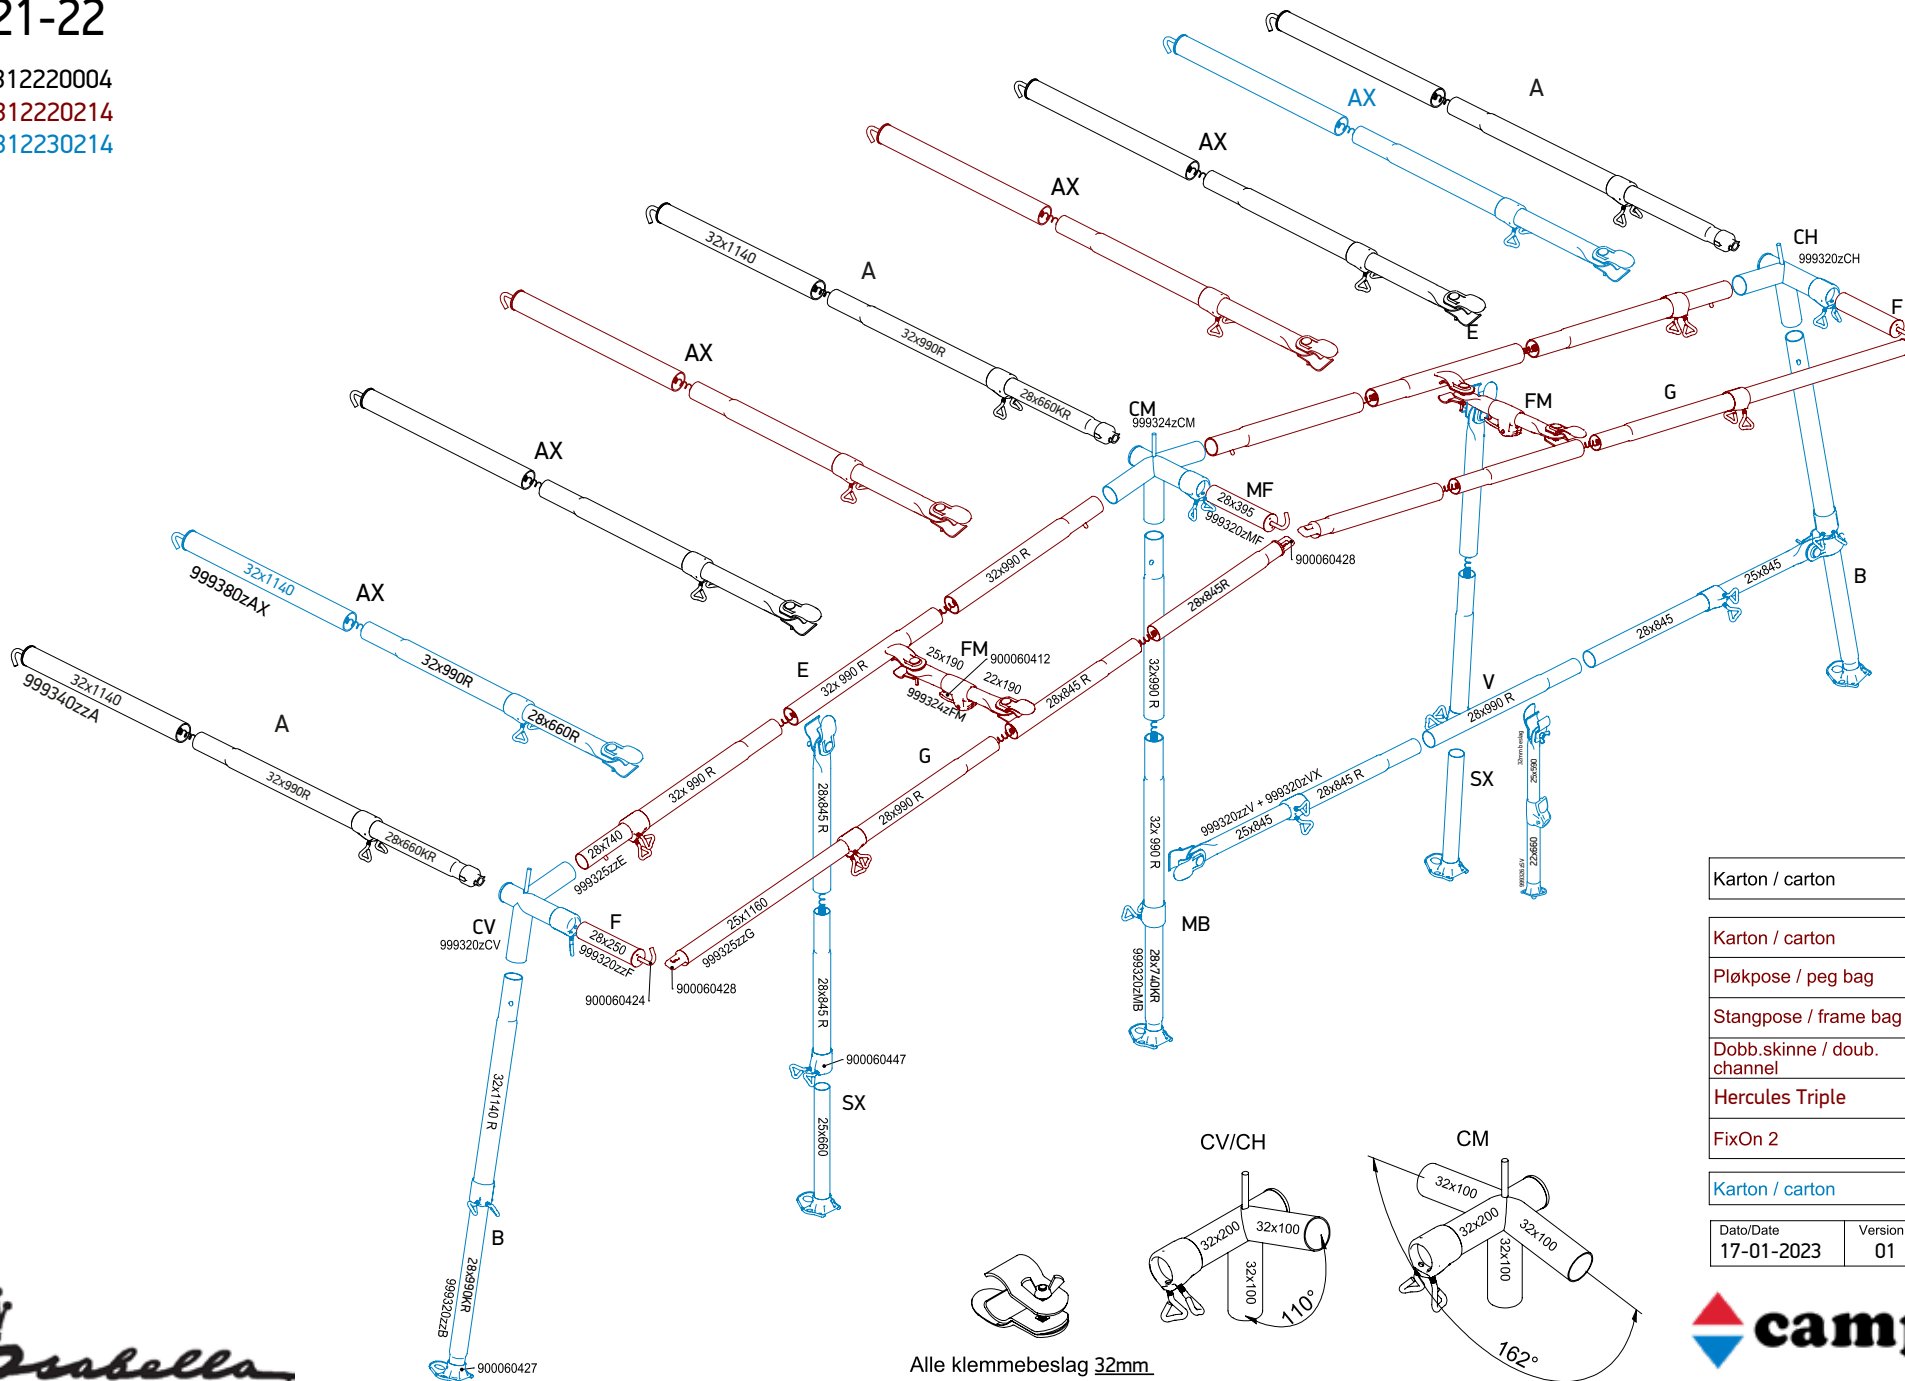

Karton / carton	Small
-----------------	-------

Dato/Date	Version no.	Enheder/Units
17-01-2023	01	mm

Alle klemmebeslag 32mm

Standard 240/250 Zinox Mega G21-22

C1 312220004

C2 312220214

C3 312230214

Karton / carton	Small
-----------------	-------

Hercules Triple	1
-----------------	---

FixOn 2	2
---------	---

Karton / carton	Medium
-----------------	--------

Dato/Date	Version no.	Enheder/Units
17-01-2023	01	mm

Alle klemmebeslag 32mm

Standard 240/250 Zinox Mega G23