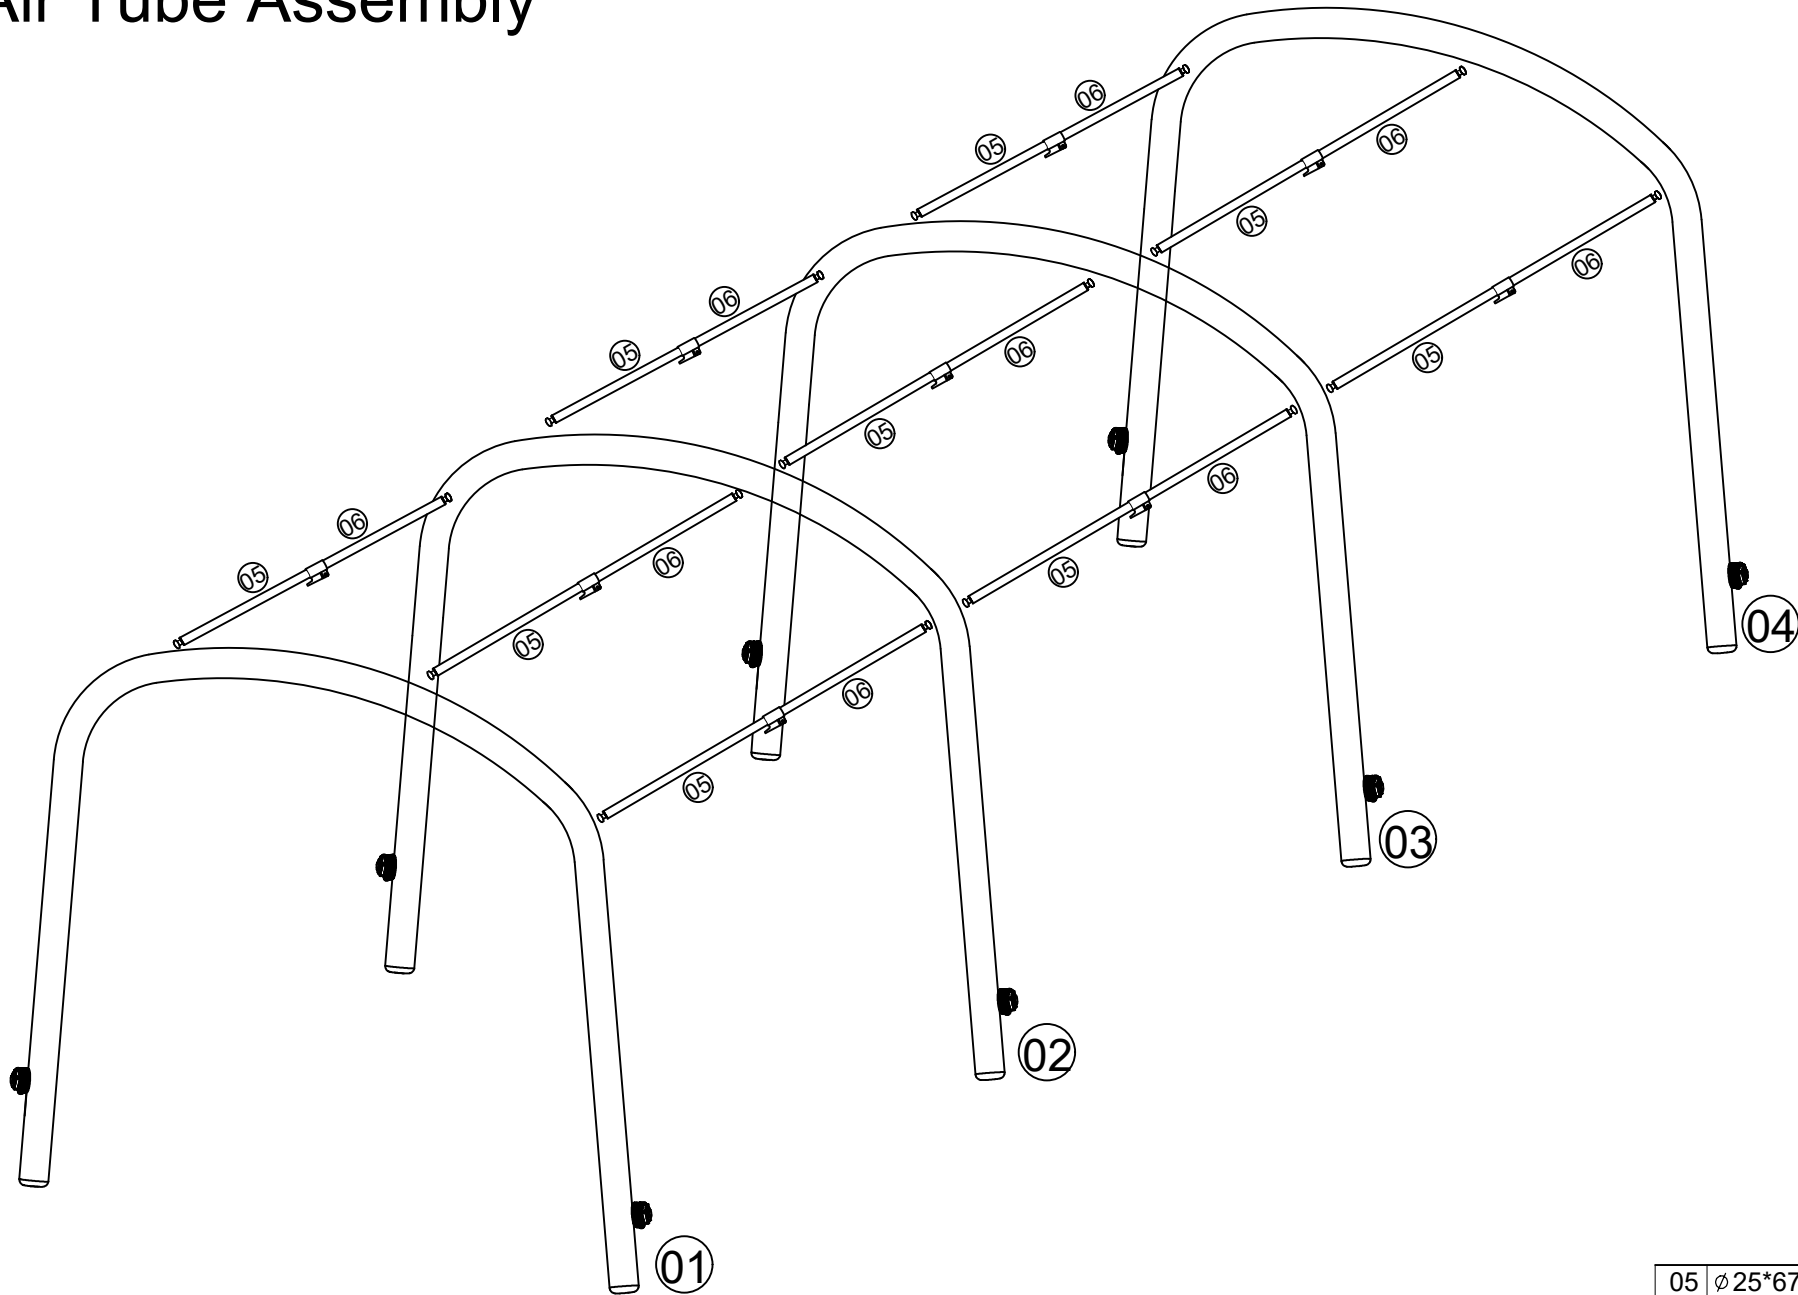

Air Tube Assembly

05	∅25*670	9
06	∅22*670	9